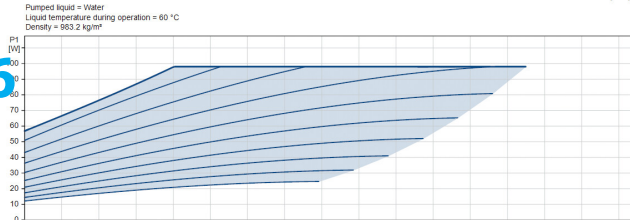

Storlek

DN40

Ampere

0.8 A

Genererad den: 10/05/2026

Bevo Nordic A/S
Pakhusgården 54
5000 Odense C
Danmark
+45 66 19 25 45
info@bevo.dk
<http://www.bevo.com>