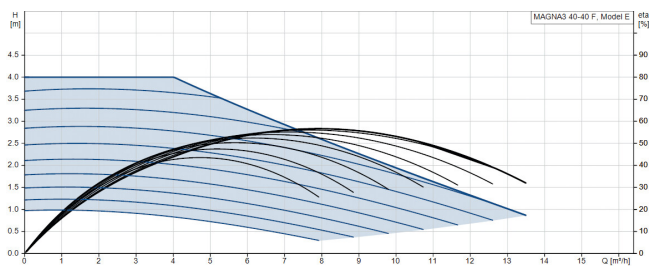

Storlek

DN40

Ampere

0.8 A

Genererad den: 10/05/2026

Bevo Nordic A/S
Pakhusgården 54
5000 Odense C
Danmark
+45 66 19 25 45
info@bevo.dk
<http://www.bevo.com>