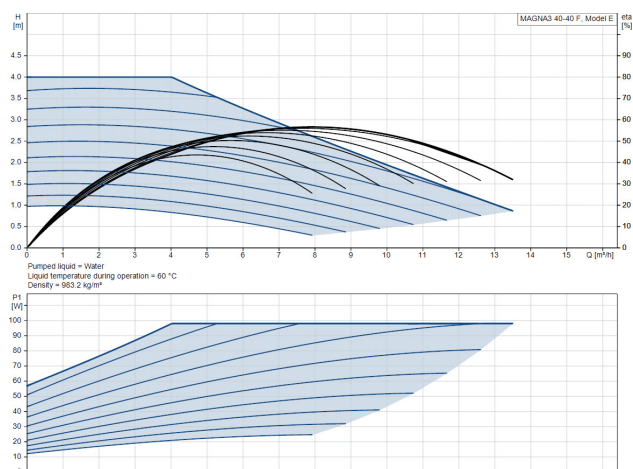

Storlek

DN40

Ampere

0.8 A

Genererad den: 28/05/2026

Bevo Nordic A/S
Pakhusgården 54
5000 Odense C
Danmark
+45 66 19 25 45
info@bevo.dk
<http://www.bevo.com>