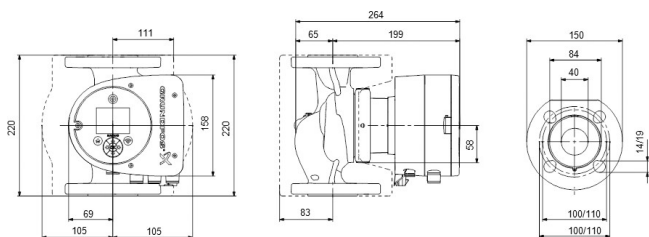

Storlek

DN40

Ampere

0.8 A

Genererad den: 10/05/2026

Bevo Nordic A/S
Pakhusgården 54
5000 Odense C
Danmark
+45 66 19 25 45
info@bevo.dk
<http://www.bevo.com>