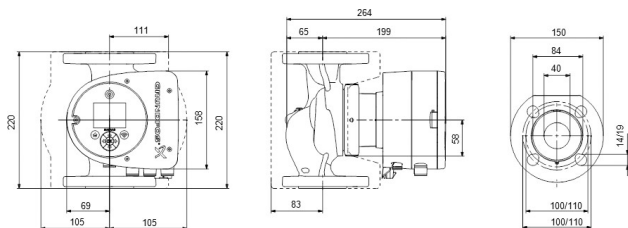

Storlek

DN40

Ampere

0.8 A

Genererad den: 28/05/2026

Bevo Nordic A/S
Pakhusgården 54
5000 Odense C
Danmark
+45 66 19 25 45
info@bevo.dk
<http://www.bevo.com>