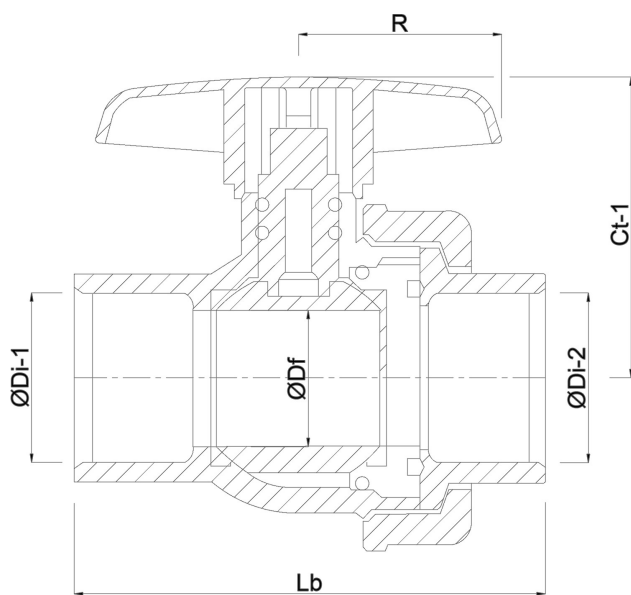

Hus konstruktion 2-delt

Materialhus PVC-U

Packningsmaterial hytrel/EPDM

Anslutning invändig gänga

Max temperatur 60 °C

Minste mellantemperatur
(kontinuerlig) 0 °C

Tryck 10 bar

Storlek 1 1/2"

DN 40

DIMENSIONER

Ct-1 93 mm

Lb 122 mm

R 65 mm

ØDf 40 mm

ØDi-1 1 1/2 "

ØDi-2 1 1/2 "