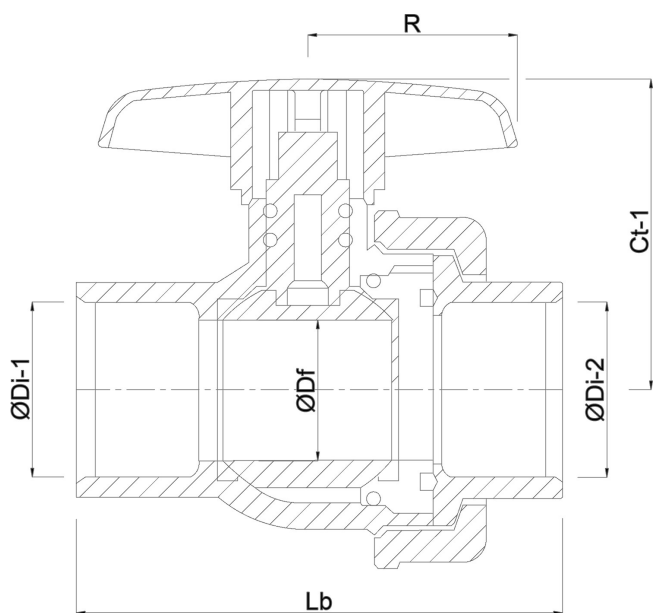

Hus konstruktion 2-delt

Materialhus PVC-U

Packningsmaterial hytrel/EPDM

Anslutning invändig gänga

Max temperatur 60 °C

Minste mellantemperatur
(kontinuerlig) 0 °C

Tryck 10 bar

Storlek 1 1/2"

DN 40

DIMENSIONER

Ct-1 93 mm

Lb 122 mm

R 65 mm

ØDf 40 mm

ØDi-1 1 1/2 "

ØDi-2 1 1/2 "