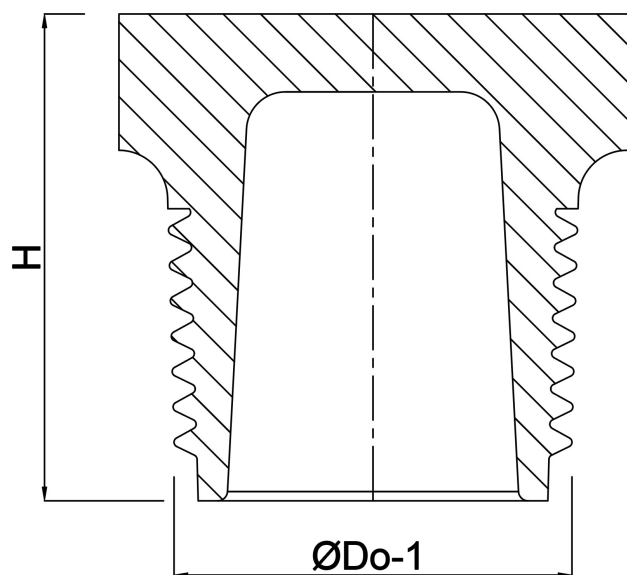

Profec Plugg PVC-U 4" utvändig gänga 10bar grå (0110609)

TEKNISKA SPECIFIKATIONER

Färg	grå
Material	PVC-U
Anslutning	utvändig gänga
Tryck	10 bar
Storlek	4"

DIMENSIONER

H	57 mm
ØDo-1	4"

Genererad den: 22/05/2026