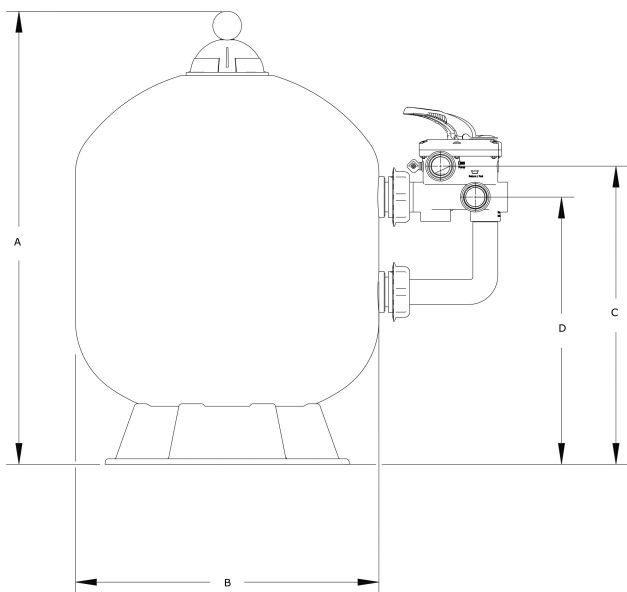

# Sandfilter PP 2" invändig gänga 3,75bar beige type S790 (7043244)

# TEKNISKA SPECIFIKATIONER

Färg	beige
Material	PP
Anslutning	invändig gänga
Tryck	3,75 bar
Max temp.	40 °C
Typ	S790
Kapacitet	22 m <sup>3</sup> /h
Storlek	2"
Diameter	790 mm
Vikt	27 kg
Sand	250 kg
Filtyta	0.5 m <sup>2</sup>
Max poolvolym	110 m <sup>3</sup>

# DIMENSIONER

A	1010 mm
B	31 inch

B 790 mm

Blanches 31

C 570 mm

D 360 mm

**Genererad den: 28/05/2026**

Bevo Nordic A/S  
Pakhusgården 54  
5000 Odense C  
Danmark  
+45 66 19 25 45  
[info@bevo.dk](mailto:info@bevo.dk)  
<http://www.bevo.com>