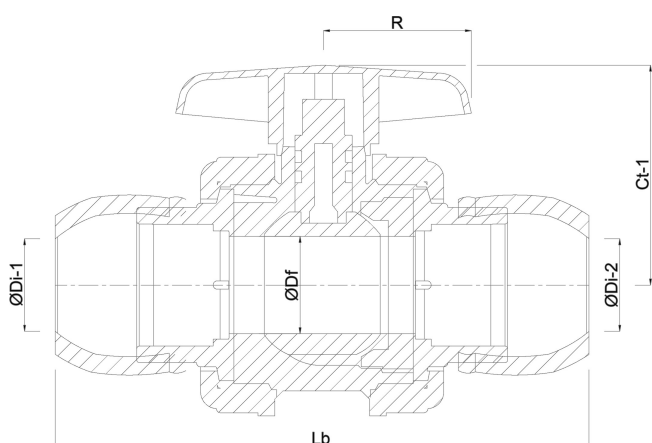

Hus konstruktion 3-delt

Materialhus PP

Packningsmaterial hytrel/EPDM

Anslutning spänn

Max temperatur 60 °C

Minste mellantemperatur
(kontinuerlig) 0 °C

Tryck 10 bar

Storlek 40 mm

DN 32

DIMENSIONER

Ct-1 92 mm

Lb 238 mm

R 64 mm

ØDf 32 mm

ØDi-1 40 mm

ØDi-2 40 mm