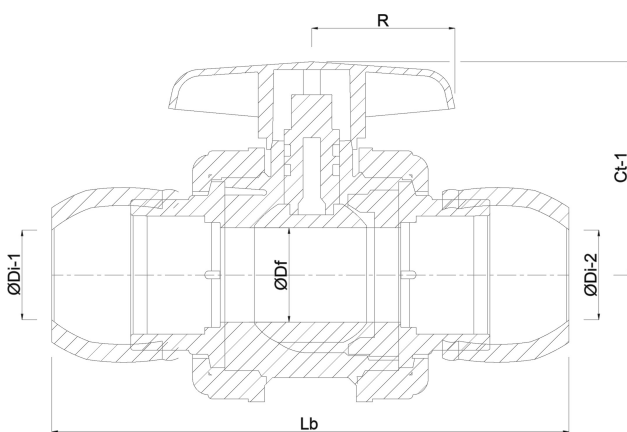

Hus konstruktion 3-delt

Materialhus PP

Packningsmaterial hytrel/EPDM

Anslutning spänn

Max temperatur 60 °C

Minste mellantemperatur
(kontinuerlig) 0 °C

Tryck 10 bar

Storlek 40 mm

DN 32

DIMENSIONER

Ct-1 92 mm

Lb 238 mm

R 64 mm

ØDf 32 mm

ØDi-1 40 mm

ØDi-2 40 mm