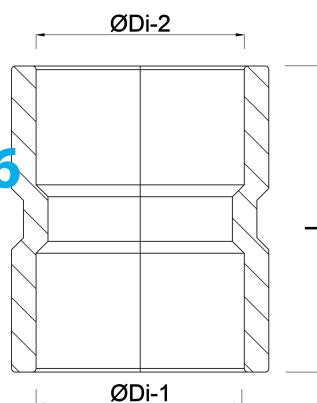

# TEKNISKA SPECIFIKATIONER

Färg grå

Material PVC-U

Godkännande KIWA

Anslutning limsockel

Storlek 315 mm

Tryck 10 bar

## DIMENSIONER

L 348 mm

T 16 mm

ØDi-1 315 mm

ØDi-2 315 mm

**Genererad den: 14/03/2026**

Bevo Nordic A/S  
Pakhusgården 54  
5000 Odense C

Danmark  
+45 66 19 25 45  
[info@bevo.dk](mailto:info@bevo.dk)  
<http://www.bevo.com>