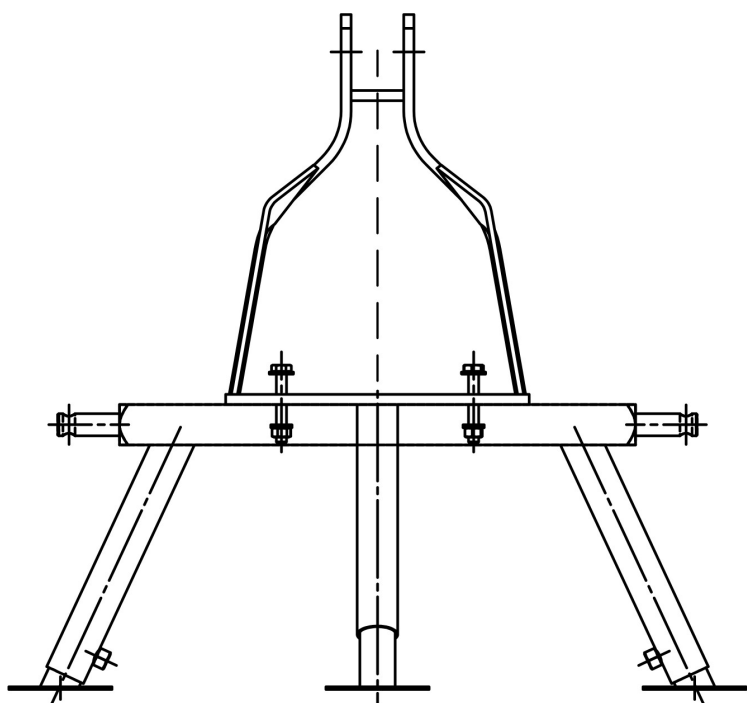

Rovatti 3-punktsmontering för traktor stål type A1T (7024366)

rovatti pompe

TEKNISKA SPECIFIKATIONER

Material	stål
----------	------

Typ	A1T
-----	-----

Genererad den: 26/05/2026

Bevo Nordic A/S
Pakhusgården 54
5000 Odense C
Danmark
+45 66 19 25 45
info@bevo.dk
<http://www.bevo.com>