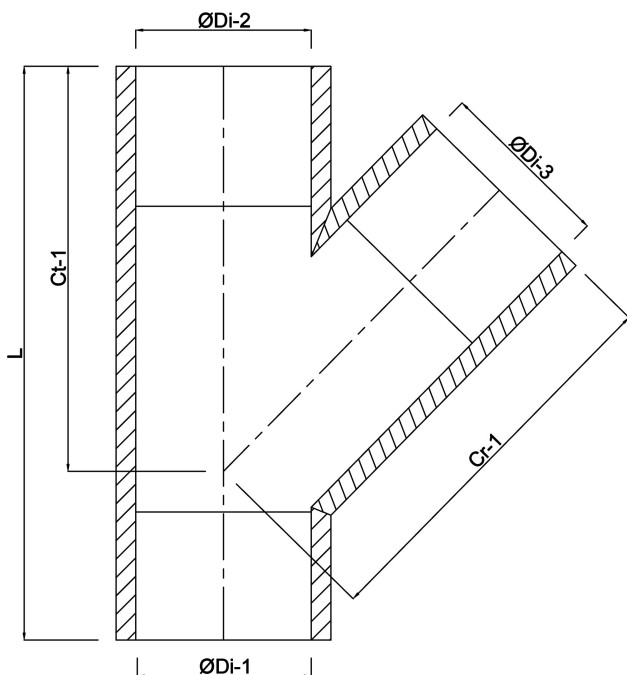

Profec T-koppling 45° PVC-U 75 mm limsocket 16bar grå (0110276)

TEKNISKA SPECIFIKATIONER

Färg grå

Material PVC-U

Anslutning limsockel

Storlek 75 mm

Tryck 16 bar

DIMENSIONER

Cr-1 138 mm

Ct-1 138 mm

L 199 mm

ØDi-1 75 mm

ØDi-2 75 mm

ØDi-3 75 mm

β 45 °

Genererad den: 22/05/2026