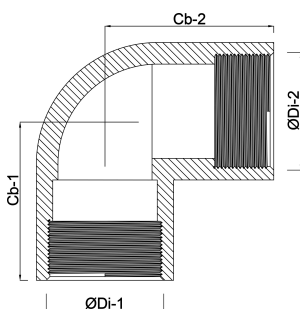

**Profec Nr. 90 Böj 90° rostfritt
stål 316 1/8" invändig gänga
16bar (0080005)**

TEKNISKA SPECIFIKATIONER

Material rostfritt stål 316

Anslutning invändig gänga

Fitting nr. Nr. 90

Tryck 16 bar

Max temp. 100 °C

Storlek 1/8"

DIMENSIONER

Cb-1 16 mm

Cb-2 16 mm

ØDi-1 1/8 "

ØDi-2 1/8 "

β 90 °

Genererad den: 13/03/2026