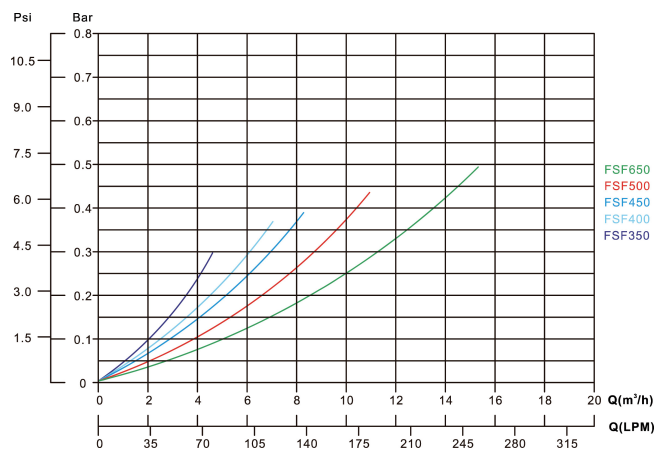

**Flotide Pool filterset
PE/glasfiberförstärkt polyester
50 mm / 1 1/2" metrik/imperial
limkoppling 2,5bar 230VAC
grå type FSF450-6w med RCD
propp (0892596)**

FLOTIDE

bevo
bringing water to life

TEKNISKA SPECIFIKATIONER

Färg	grå
Material	PE/glasfiberförstärkt polyester
Anslutning	metrik/imperial limkoppling
Volt	230VAC
Frekvens	50 Hz
Tryck	2,5 bar
Max temp.	43 °C
Typ	FSF450-6w
Storlek	50 mm / 1 1/2"
Diameter	455 mm
Vikt	26.1 kg
Sand	45 kg
Max flow rate	8 m ³ /h
Pump	SS075
Max poolvolym	40 m ³

DIMENSIONER

A 760 mm

B 813 mm

PRODUKTINFORMATION

PE/glasfiberförstärkt polyester tank med enastående styrka och hållbarhet. Utrustad med en toppmonterad 6-vägsventil och centrifugalpump med förfilter. Stäng av pumpen före varje spakåtgärd.