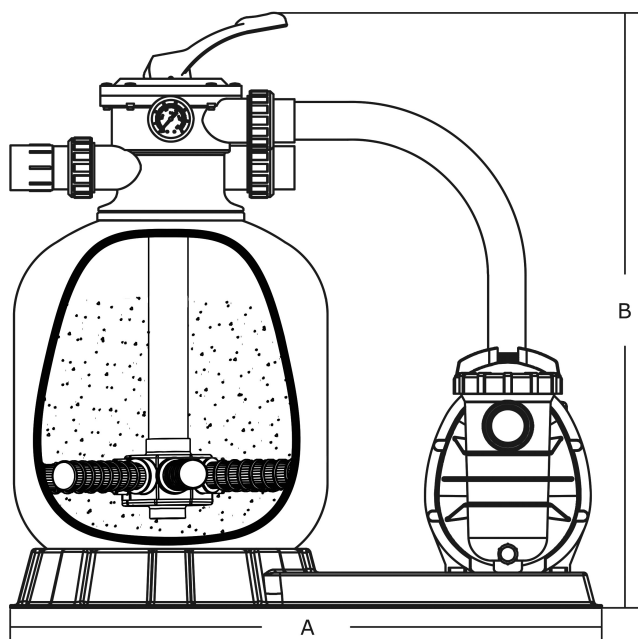

**Flotide Pool filterset
PE/glasfiberförstärkt polyester
50 mm / 1 1/2" metrik/imperial
limkoppling 2,5bar 230VAC
grå type FSF450-6w med RCD
propp (0892596)**

FLOTIDE

bevo
bringing water to life

TEKNISKA SPECIFIKATIONER

Färg	grå
Material	PE/glasfiberförstärkt polyester
Anslutning	metrik/imperial limkoppling
Volt	230VAC
Frekvens	50 Hz
Tryck	2,5 bar
Max temp.	43 °C
Typ	FSF450-6w
Storlek	50 mm / 1 1/2"
Diameter	455 mm
Vikt	26.1 kg
Sand	45 kg
Max flow rate	8 m ³ /h
Pump	SS075
Max poolvolym	40 m ³

DIMENSIONER

A 760 mm

B 813 mm

PRODUKTINFORMATION

PE/glasfiberförstärkt polyester tank med enastående styrka och hållbarhet. Utrustad med en toppmonterad 6-vägsventil och centrifugalpump med förfilter. Stäng av pumpen före varje spakåtgärd.