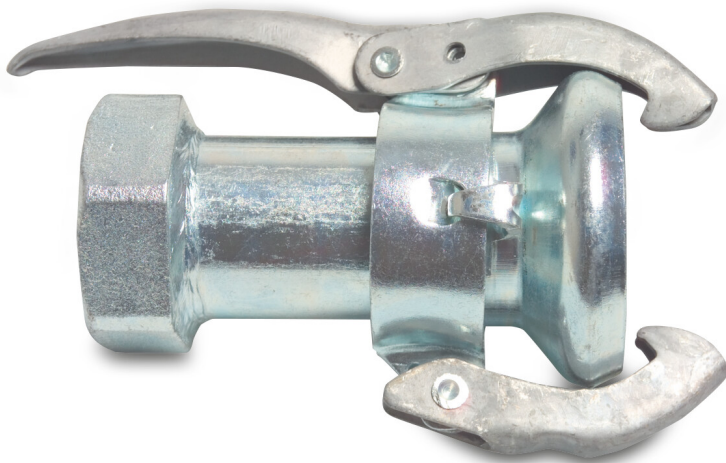

**Snabbkoppling stål  
galvaniserad 50 mm x 2" hona  
del Perrot x invändig gänga  
type Perrot (0215000)**

# TEKNISKA SPECIFIKATIONER

Typ	Perrot
Material	stål
Ytbehandling	galvaniserad
Anslutning	hona del Perrot x invändig gänga
Storlek	50 mm x 2"
Längd	143 mm
Yttre Ø	86 mm
Väggjocklek	2,0 mm

**Genererad den: 28/05/2026**