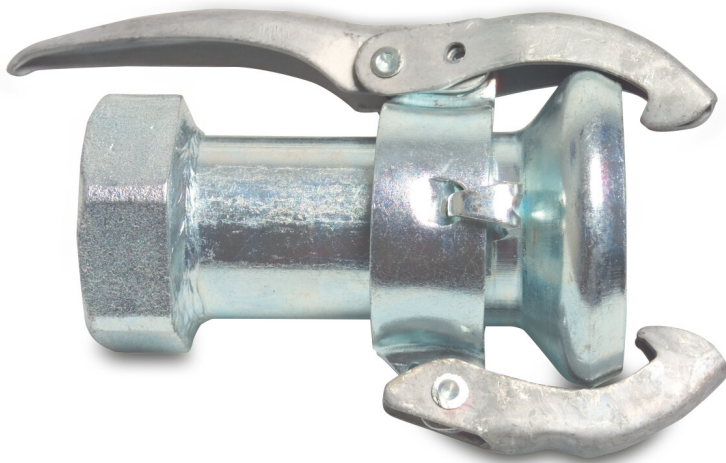

**Snabbkoppling stål
galvaniserad 50 mm x 2" hona
del Perrot x invändig gänga
type Perrot (0215000)**

TEKNISKA SPECIFIKATIONER

Typ	Perrot
Material	stål
Ytbehandling	galvaniserad
Anslutning	hona del Perrot x invändig gänga
Storlek	50 mm x 2"
Längd	143 mm
Yttre Ø	86 mm
Väggjocklek	2,0 mm