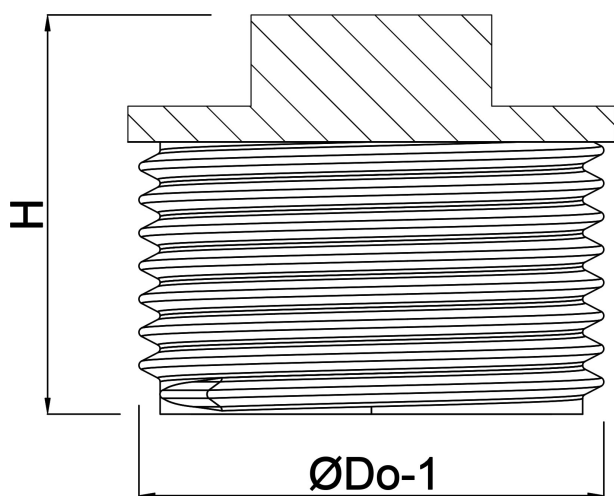

Profec Nr. 290 Plugg mässing 3/4" utvändig gänga 30bar (0710390)

TEKNISKA SPECIFIKATIONER

Material	mässing
Anslutning	utvändig gänga
Fitting nr.	Nr. 290
Temperatur intervall	-10°C - 115°C
Storlek	3/4"
Tryck	30 bar

DIMENSIONER

ØDo-1	3/4 "
F-1	8 mm
H	18.5 mm

Genererad den: 20/11/2025

Bevo Nordic A/S
Pakhusgården 54
5000 Odense C
Danmark
+45 66 19 25 45
info@bevo.dk
<http://www.bevo.com>