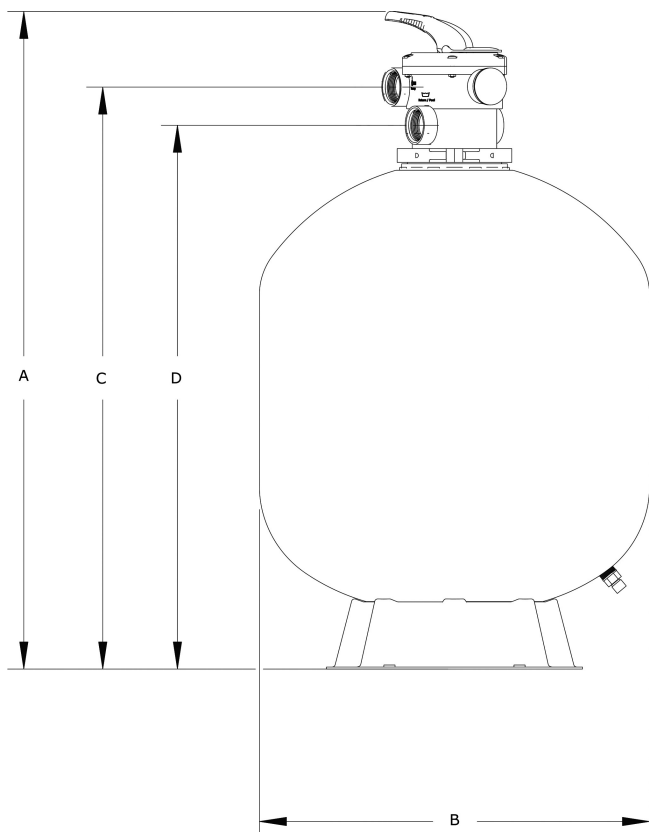

Sandfilter PP 50 mm / 1 1/2"
invändig gänga 3,75bar beige
type T620 (7043247)

TEKNISKA SPECIFIKATIONER

Färg	beige
Material	PP
Anslutning	invändig gänga
Tryck	3,75 bar
Max temp.	43 °C
Typ	T620
Kapacitet	14 m ³ /h
Storlek	50 mm / 1 1/2"
Diameter	620 mm
Vikt	14 kg
Sand	150 kg
Filteryta	0.29 m ²
Max poolvolym	70 m ³

DIMENSIONER

A	962 mm
B	24.5 inch

B 620 mm

Blanches 25

C 852 mm

D 792 mm

Genererad den: 11/03/2026

Bevo Nordic A/S
Pakhusgården 54
5000 Odense C
Danmark
+45 66 19 25 45
info@bevo.dk
<http://www.bevo.com>