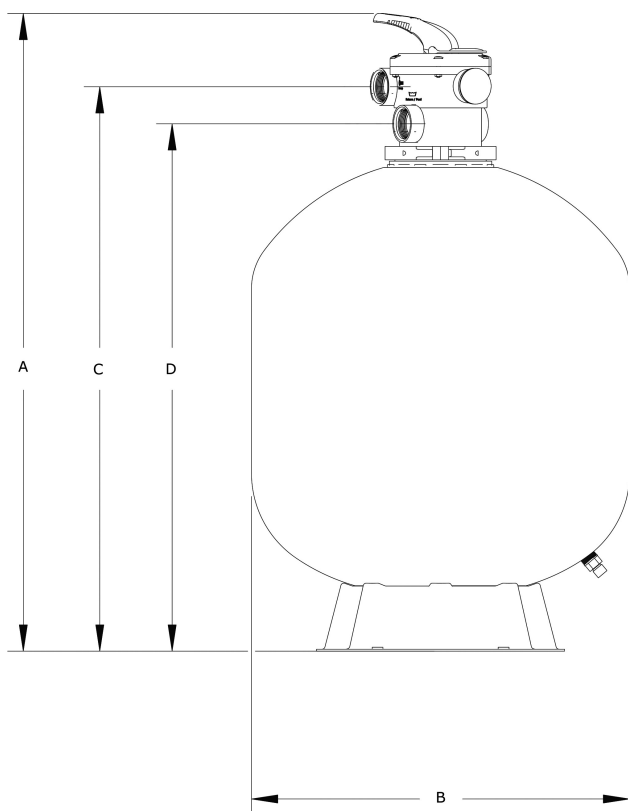

Sandfilter PP 50 mm / 1 1/2"
invändig gänga 3,75bar beige
type T620 (7043247)

TEKNISKA SPECIFIKATIONER

Färg	beige
Material	PP
Anslutning	invändig gänga
Tryck	3,75 bar
Max temp.	43 °C
Typ	T620
Kapacitet	14 m ³ /h
Storlek	50 mm / 1 1/2"
Diameter	620 mm
Vikt	14 kg
Sand	150 kg
Filteryta	0.29 m ²
Max poolvolym	70 m ³

DIMENSIONER

A	962 mm
B	24.5 inch

B 620 mm

Blanches 25

C 852 mm

D 792 mm

Genererad den: 27/05/2026

Bevo Nordic A/S
Pakhusgården 54
5000 Odense C
Danmark
+45 66 19 25 45
info@bevo.dk
<http://www.bevo.com>