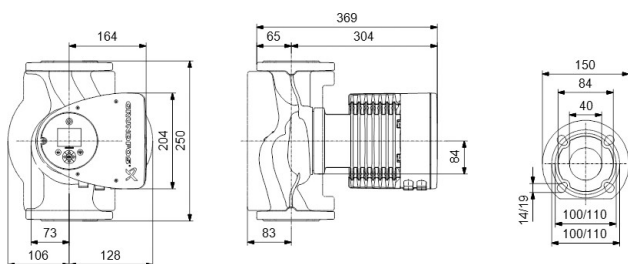

Storlek

DN40

Ampere

2.68 A

Genererad den: 28/05/2026

Bevo Nordic A/S
Pakhusgården 54
5000 Odense C
Danmark
+45 66 19 25 45
info@bevo.dk
<http://www.bevo.com>