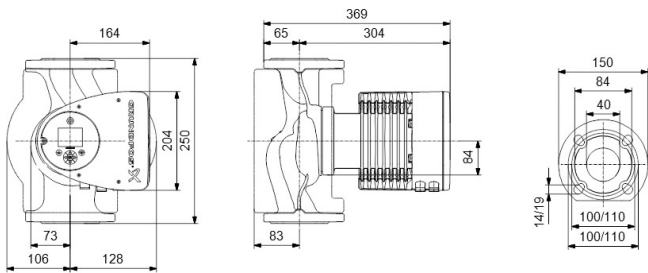

Storlek

DN40

Ampere

2.68 A

Genererad den: 10/05/2026

Bevo Nordic A/S
Pakhusgården 54
5000 Odense C
Danmark
+45 66 19 25 45
info@bevo.dk
<http://www.bevo.com>