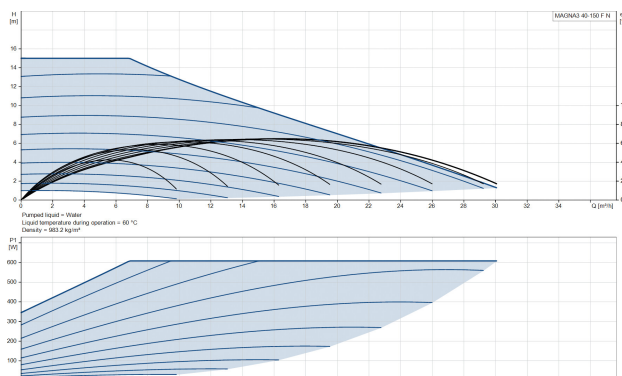

Storlek

DN40

Ampere

2.68 A

Genererad den: 28/05/2026

Bevo Nordic A/S
Pakhusgården 54
5000 Odense C
Danmark
+45 66 19 25 45
info@bevo.dk
<http://www.bevo.com>