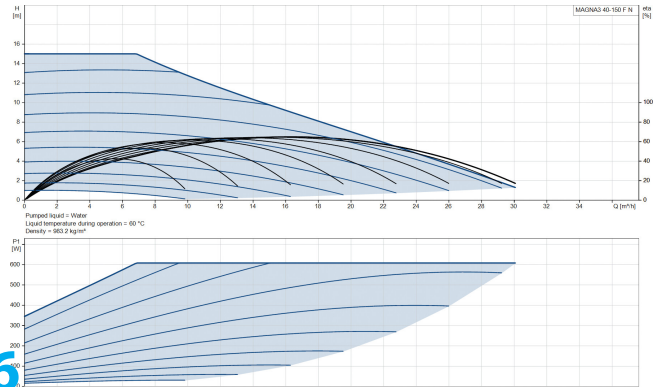

Storlek

DN40

Ampere

2.68 A

Genererad den: 10/05/2026

Bevo Nordic A/S
Pakhusgården 54
5000 Odense C
Danmark
+45 66 19 25 45
info@bevo.dk
<http://www.bevo.com>