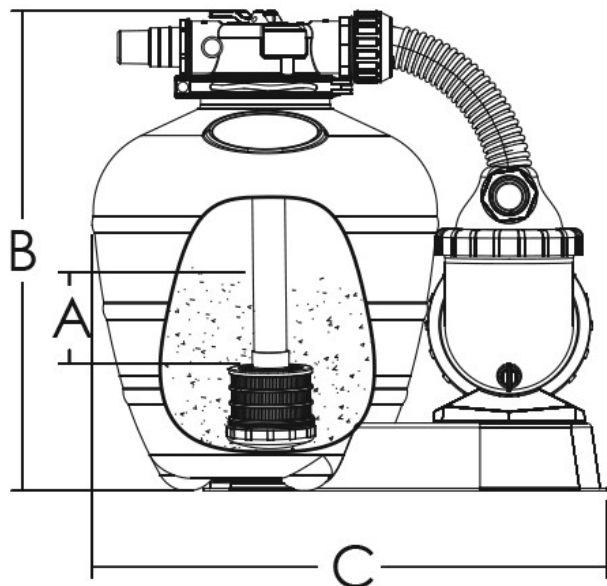

**Flotide Filter-set PE 32-38 mm
x 50 mm / 1 1/2" slangkoppling
2bar 230VAC grå type FSU-8TP
med timer (7018814)**

FLOTIDE

bevo
bringing water to life

TEKNISKA SPECIFIKATIONER

Färg	grå
Typ	FSU-8TP med timer
Material	PE
Anslutning	slangkoppling
Volt	230VAC
Diameter	330 mm
Vikt	7 kg
Sand	17 kg
Max flow rate	8 m ³ /h
Frekvens	50 Hz
Pump	AMU020TP
Tryck	2 bar
Max poolvolym	22 m ³
Max temp.	40 °C
Storlek	32-38 mm 50 mm / 1 1/2"

DIMENSIONER

A	145 mm
B	460 mm
C	494 mm
D	450 mm

PRODUKTINFORMATION

Blåsgjuten polyetenfilterbehållare med toppmonterad 4-vägsventil och centrifugalpump.

Egenskaper:

- Idealisk för pooler ovan mark
- Pump med föfiltrering
- Enkel manövrering med 4-vägsventil
- Utrustad med RCD differentialplugg (30mA)
- Inklusive tryckmätare