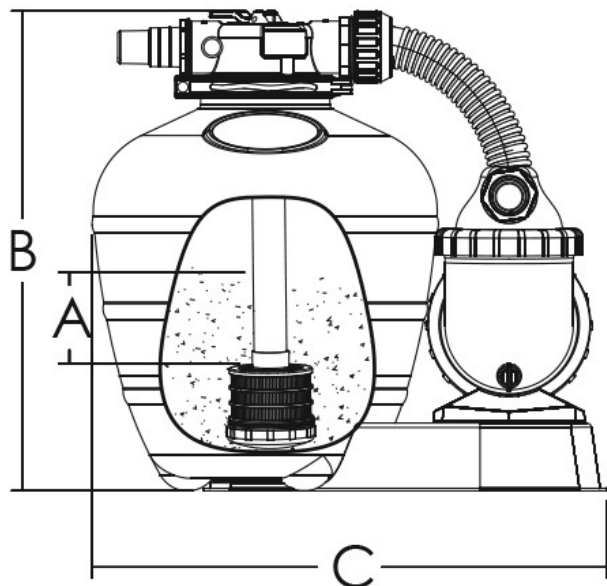

**Flotide Filter-set PE 32-38 mm
x 50 mm / 1 1/2" slangkoppling
2bar 230VAC grå type FSU-8TP
med timer (7018814)**

FLOTIDE

bevo
bringing water to life

TEKNISKA SPECIFIKATIONER

Färg	grå
Typ	FSU-8TP med timer
Material	PE
Anslutning	slangkoppling
Volt	230VAC
Diameter	330 mm
Vikt	7 kg
Sand	17 kg
Max flow rate	8 m ³ /h
Frekvens	50 Hz
Pump	AMU020TP
Tryck	2 bar
Max poolvolym	22 m ³
Max temp.	40 °C
Storlek	32-38 mm 50 mm / 1 1/2"

DIMENSIONER

A	145 mm
B	460 mm
C	494 mm
D	450 mm

PRODUKTINFORMATION

Blåsgjuten polyetenfilterbehållare med toppmonterad 4-vägsventil och centrifugalpump.

Egenskaper:

- Idealisk för pooler ovan mark
- Pump med föltrering
- Enkel manövrering med 4-vägsventil
- Utrustad med RCD differentialplugg (30mA)
- Inklusive tryckmätare