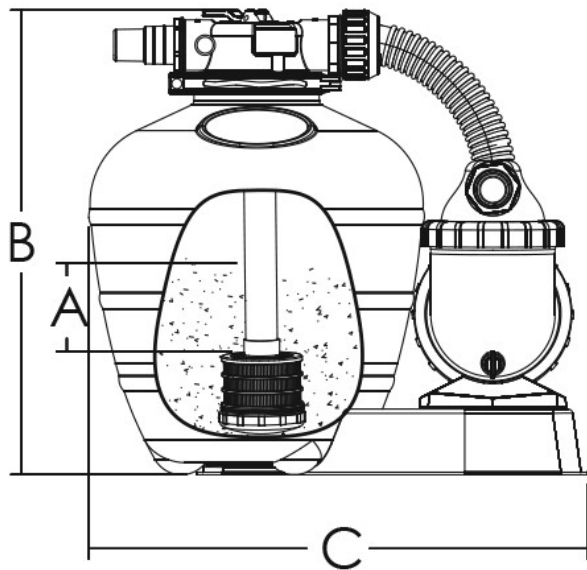

**Flotide Filter-set PE 32-38 mm
x 50 mm / 1 1/2" slangkoppling
2bar 230VAC grå type FSU-8TP
med timer (7018814)**

FLOTIDE

bevo
bringing water to life

TEKNISKA SPECIFIKATIONER

Färg	grå
Typ	FSU-8TP med timer
Material	PE
Anslutning	slangkoppling
Volt	230VAC
Diameter	330 mm
Vikt	7 kg
Sand	17 kg
Max flow rate	8 m ³ /h
Frekvens	50 Hz
Pump	AMU020TP
Tryck	2 bar
Max poolvolym	22 m ³
Max temp.	40 °C
Storlek	32-38 mm 50 mm / 1 1/2"

DIMENSIONER

A 145 mm

B 460 mm

C 494 mm

D 450 mm

PRODUKTINFORMATION

Blåsgjuten polyetenfilterbehållare med toppmonterad 4-vägsventil och centrifugalpump.

Egenskaper:

- Idealisk för pooler ovan mark
- Pump med förfiltrering
- Enkel manövrering med 4-vägsventil
- Utrustad med RCD differentialplugg (30mA)
- Inklusive tryckmätare

Genererad den: 25/05/2026

Bevo Nordic A/S
Pakhusgården 54
5000 Odense C
Danmark
+45 66 19 25 45
info@bevo.dk
<http://www.bevo.com>