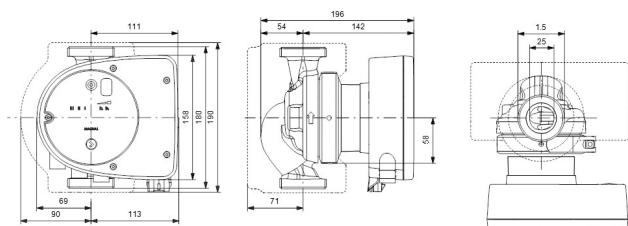

# TEKNISKA SPECIFIKATIONER

Färg svart/röd

Material gjutjärn

Pump body gjutjärn

Material impeller 1 glasfiberförstärkt PES

Anslutning utvändig gänga

Volt 230VAC

Max temperatur 110 °C

Storlek 1 1/2"

Ampere

0.74 A