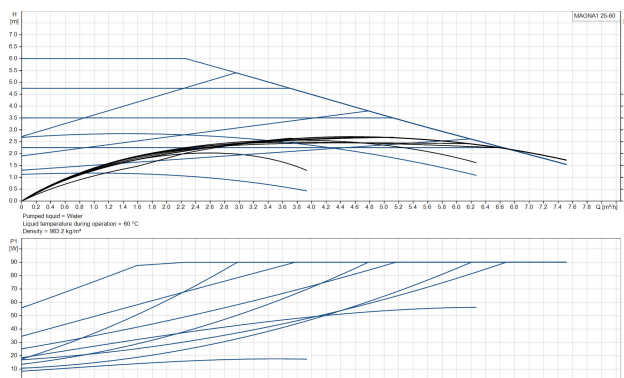

Ampere

0.74 A

PRODUKTINFORMATION

Den nya MAGNA1 är det enkla valet för ett väl utfört arbete. Det är det perfekta valet vid utbyte av äldre cirkulationspumpar och tack vare dess överensstämmelse med EuP 2015-reglerna är betydande besparingar på el en verklighet. Det idealiska valet för grundläggande prestandabehov i applikationer där enkel systemkontroll och övervakning önskas. Övervakning via felrelä, vilket säkerställer sinnesro. Digital start/stopp-ingång tillgänglig för fjärrstyrning av pumpen. Kontinuerlig drift och minskad stilleståndstid med den trådlösa tvillingpumpfunktionen (tillgänglig på dubbelpumpar). Hög energieffektivitet som resulterar i betydande besparingar på el. Enkel installation och användning via det enkla användargränssnittet. Ingen underhåll behövs tack vare den kapslade rotortypens design. MAGNA1 är det enkla och effektiva valet för de flesta applikationer inklusive uppvärmning, huvudpump, blandningsslingor, uppvärmningsytor, kylning, luftkonditioneringsytor, markvärmepumpsystem och mindre kylapplikationer.

Funktioner:

- Proportionell tryckkontroll.
- Konstant tryckkontroll.
- Konstant kurva/konstant hastighet.
- Ingen extern motorskydd krävs.
- Isoleringsskal levereras med enkelpumpar för värmesystem.
- Brett temperaturområde tack vare termisk separation av styrboxen och det pumpade mediet.