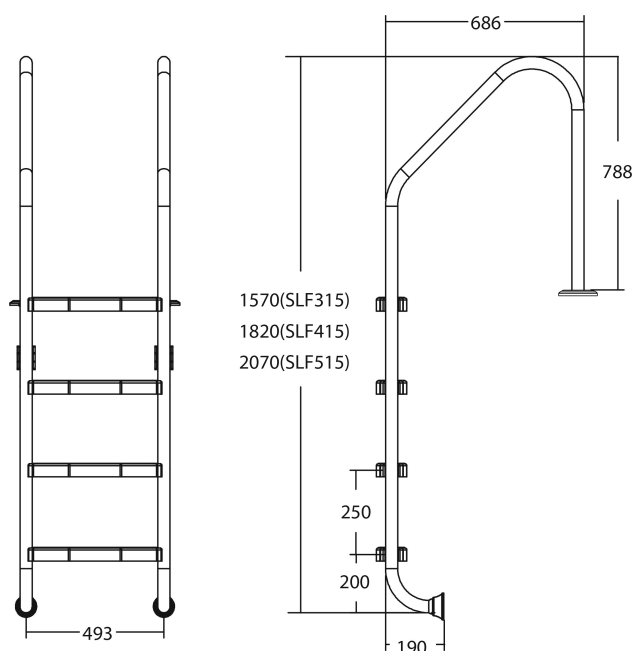

Flotide Pooltrappa rostfritt stål 316 type bred modell 4-stegs (7026933)

FLOTIDE

TEKNISKA SPECIFIKATIONER

Typ	bred modell
Material	rostfritt stål 316
Antal steg	4

PRODUKTINFORMATION

Flotide poolstege (bred modell) fästs 496 mm bakom poolkanten. Alla stegar har halkskydd.