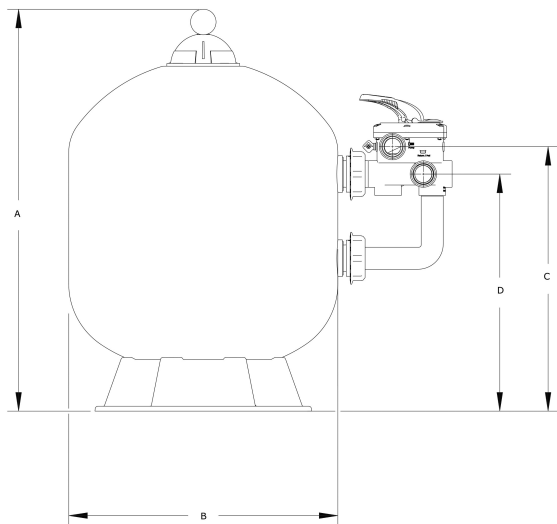

Norsup Sandfilter PP 1 1/2" invändig gänga 3,75bar grå type S450 (7024551)

NORSUP

TEKNISKA SPECIFIKATIONER

Färg	grå
Material	PP
Anslutning	invändig gänga
Tryck	3,75 bar
Max temp.	40 °C
Typ	S450
Kapacitet	6 m ³ /h
Storlek	1 1/2"
Diameter	450 mm
Vikt	9 kg
Sand	75 kg
Filteryta	0.16 m ²
Max poolvolym	30 m ³

DIMENSIONER

A	645 mm
B	18 inch

B 450 mm

Blanches 18

C 356 mm

D 206 mm

PRODUKTINFORMATION

- Högkvalitativ PP filtertank
- Extremt högt maximalt arbetstryck upp till 3,75 bar
- Praher 6-vägsventil ingår
- 10 års garanti på tanken + 5 års garanti på ventilen