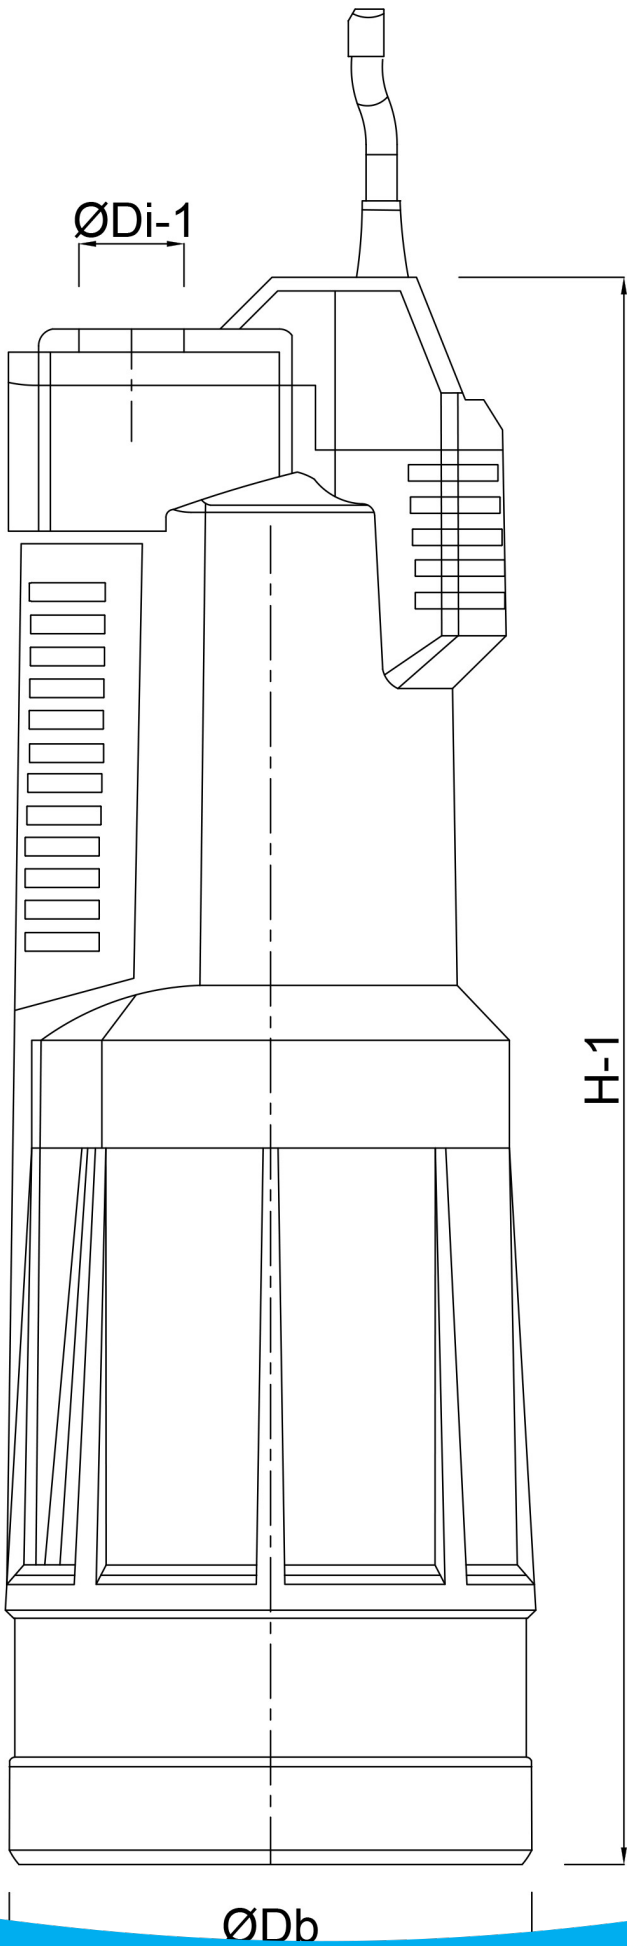

**Dränkbar pump rostfritt stål  
304 1" x 1 1/2" x 3/4"  
slangkoppling x utvändig  
gänga x slangkoppling 5,2A  
230VAC blå AUTO type Multi IP  
Multi stage (7031124)**

# TEKNISKA SPECIFIKATIONER

Färg	blå
Typ	Multi IP
Material	rostfritt stål 304
Uteffekt	1,5 Hk
Pump body	rostfritt stål 304
Material impeller 1	noryl
Modell	AUTO
MWC	40 m
Anslutning	slangkoppling x utvändig gänga x slangkoppling
Typ	Multi stage
Flyter	inte inkluderad
Volt	230VAC
Max temperatur	35 °C
Effekt	1 kW
Ampere	5,2 A
Max flow rate	6 m <sup>3</sup> /h
Max omgivningstemperatur	40 °C

Minimum ambient temperature 0 °C

Storlek 1" x 1 1/2" x 3/4"

BEP Capacity 3.6

BEP Head 27.5

PORlh 35

PORhh 22

PORlq 2.52

PORhq 4.32

## DIMENSIONER

Db 200 mm

H-1 580 mm

ØDi-1 1 "