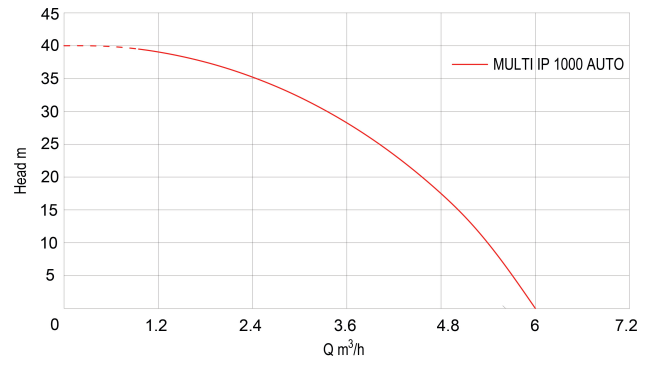

# TEKNISKA SPECIFIKATIONER

Färg	blå
Typ	Multi IP
Material	rostfritt stål 304
Uteffekt	1,5 Hk
Pump body	rostfritt stål 304
Material impeller 1	noryl
Modell	AUTO
MWC	40 m
Anslutning	slangkoppling x utvändig gänga x slangkoppling
Typ	Multi stage
Flyter	inte inkluderad
Volt	230VAC
Max temperatur	35 °C
Effekt	1 kW
Ampere	5,2 A
Max flow rate	6 m <sup>3</sup> /h
Max omgivningstemperatur	40 °C

Minimum ambient temperature 0 °C

Storlek 1" x 1 1/2" x 3/4"

BEP Capacity 3.6

BEP Head 27.5

PORlh 35

PORhh 22

PORlq 2.52

PORhq 4.32

## DIMENSIONER

Db 200 mm

H-1 580 mm

ØDi-1 1 "