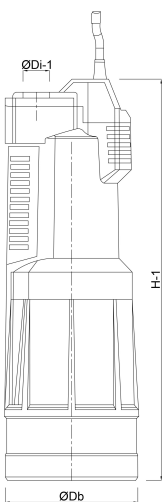

**Dränkbar pump rostfritt stål
304 1" x 1 1/2" x 3/4"
slangkoppling x utvändig
gänga x slangkoppling 5,2A
230VAC blå AUTO type Multi IP
Multi stage (7031124)**

TEKNISKA SPECIFIKATIONER

Färg	blå
Typ	Multi IP
Material	rostfritt stål 304
Uteffekt	1,5 Hk
Pump body	rostfritt stål 304
Material impeller 1	noryl
Modell	AUTO
MWC	40 m
Anslutning	slangkoppling x utvändig gänga x slangkoppling
Typ	Multi stage
Flyter	inte inkluderad
Volt	230VAC
Max temperatur	35 °C
Effekt	1 kW
Ampere	5,2 A
Max flow rate	6 m ³ /h
Max omgivningstemperatur	40 °C

Minimum ambient temperature 0 °C

Storlek 1" x 1 1/2" x 3/4"

BEP Capacity 3.6

BEP Head 27.5

PORlh 35

PORhh 22

PORlq 2.52

PORhq 4.32

DIMENSIONER

Db 200 mm

H-1 580 mm

ØDi-1 1 "

PRODUKTINFORMATION

Endast för rent vatten.

Max. nedsänkingsdjup: 7 meter.

Högtrycksdykbar pump avsedd för bevattning.

Levereras med en kylmantel så att de kan vara delvis nedsänkta.

Inbyggd tryckbrytare för att starta tryck inställt för pumpen, startar vid 3bar och stoppar vid 5,6bar.

Skärmfilter som är inbyggt i botten av pumpen gör att vattnet kan pumpas ner till 5 cm.