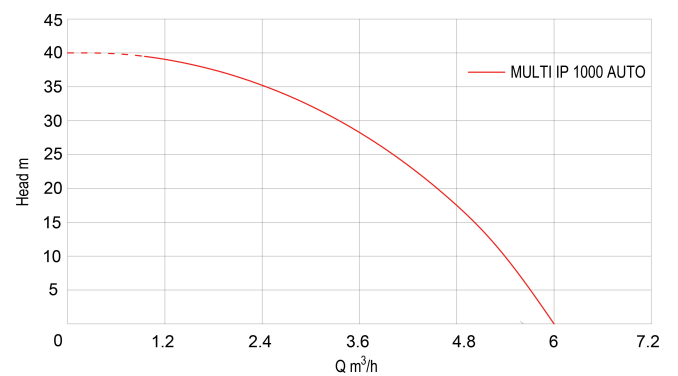

**Dränkbar pump rostfritt stål
304 1" x 1 1/2" x 3/4"
slangkoppling x utvändig
gänga x slangkoppling 5,2A
230VAC blå AUTO type Multi IP
Multi stage (7031124)**

TEKNISKA SPECIFIKATIONER

Färg	blå
Typ	Multi IP
Material	rostfritt stål 304
Uteffekt	1,5 Hk
Pump body	rostfritt stål 304
Material impeller 1	noryl
Modell	AUTO
MWC	40 m
Anslutning	slangkoppling x utvändig gänga x slangkoppling
Typ	Multi stage
Flyter	inte inkluderad
Volt	230VAC
Max temperatur	35 °C
Effekt	1 kW
Ampere	5,2 A
Max flow rate	6 m ³ /h
Max omgivningstemperatur	40 °C

Minimum ambient temperature 0 °C

Storlek 1" x 1 1/2" x 3/4"

BEP Capacity 3.6

BEP Head 27.5

PORlh 35

PORhh 22

PORlq 2.52

PORhq 4.32

DIMENSIONER

Db 200 mm

H-1 580 mm

ØDi-1 1 "

PRODUKTINFORMATION

Endast för rent vatten.

Max. nedsänkingsdjup: 7 meter.

Högtrycksdykbar pump avsedd för bevattning.