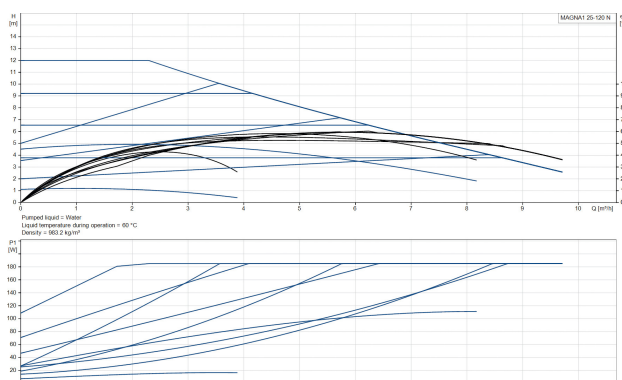

PRODUKTINFORMATION

Den nya MAGNA1 är det enkla valet för ett väl utfört arbete. Det är det perfekta valet vid utbyte av äldre cirkulationspumpar och tack vare dess överensstämmelse med EuP 2015-reglerna är betydande besparingar på el en verklighet. Det idealiska valet för grundläggande prestandabehov i applikationer där enkel systemkontroll och övervakning önskas. Övervakning via felrelä, vilket säkerställer sinnesro. Digital start/stopp-ingång tillgänglig för fjärrstyrning av pumpen. Kontinuerlig drift och minskad stilleståndstid med den trådlösa tvillingpumpfunktionen (tillgänglig på dubbelpumpar). Hög energieffektivitet som resulterar i betydande besparingar på el. Enkel installation och användning via det enkla användargränssnittet. Ingen underhåll behövs tack vare den kapslade rotortypens design. MAGNA1 är det enkla och effektiva valet för de flesta applikationer inklusive uppvärmning, huvudpump, blandningsslingor, uppvärmningsytor, kylning, luftkonditioneringsytor, markvärmepumpsystem och mindre kylapplikationer.

Funktioner:

- Proportionell tryckkontroll.
- Konstant tryckkontroll.
- Konstant kurva/konstant hastighet.
- Ingen extern motorskydd krävs.
- Isoleringsskal levereras med enkelpumpar för värmesystem.
- Brett temperaturområde tack vare termisk separation av styrboxen och det pumpade mediet.