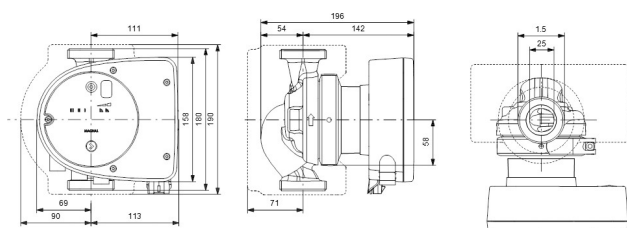

# TEKNISKA SPECIFIKATIONER

Färg svart/röd

Material rostfritt stål

Pump body rostfritt stål

Material impeller 1 glasfiberförstärkt PES

Anslutning utvändig gänga

Volt 230VAC

Max temperatur 110 °C

Storlek 1 1/2"