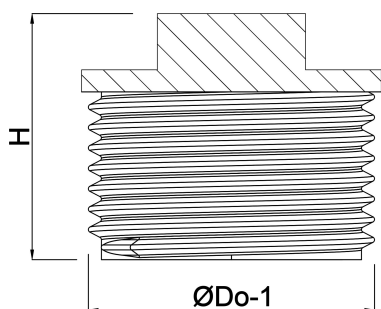

Profec Nr. 290 Plugg gjutjärn galvaniserad 1 1/2" utvändig gänga 25bar DVGW (1029008)

TEKNISKA SPECIFIKATIONER

Material	gjutjärn
Ytbehandling	galvaniserad
Godkännande	DVGW
Anslutning	utvändig gänga
Fitting nr.	Nr. 290
Temperatur intervall	-20°C - 120°C
Tryck	25 bar
Storlek	1 1/2"

DIMENSIONER

H	41 mm
ØDo-1	1 1/2 "
F-1	17 mm

Genererad den: 05/10/2025

Bevo Nordic A/S
Pakhusgården 54
5000 Odense C
Danmark
+45 66 19 25 45
info@bevo.dk
<http://www.bevo.com>