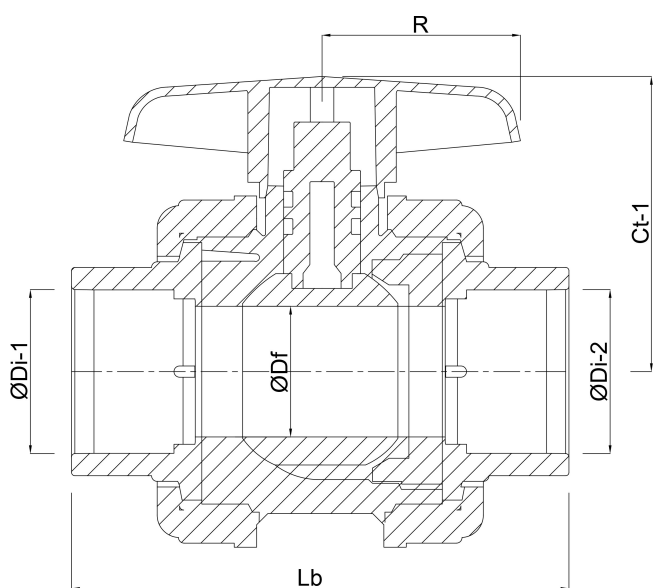

Hus konstruktion 3-delt

Materialhus PVC-U

Packningsmaterial hytrel/EPDM

Anslutning invändig gänga

Max temperatur 60 °C

Minste mellantemperatur
(kontinuerlig) 0 °C

Storlek 3/4"

DN 25

Tryck 16 bar

DIMENSIONER

Lb 112 mm

ØDi-1 3/4 "

ØDi-2 3/4 "

Ct-1 71 mm

R 54 mm

ØDf 25 mm