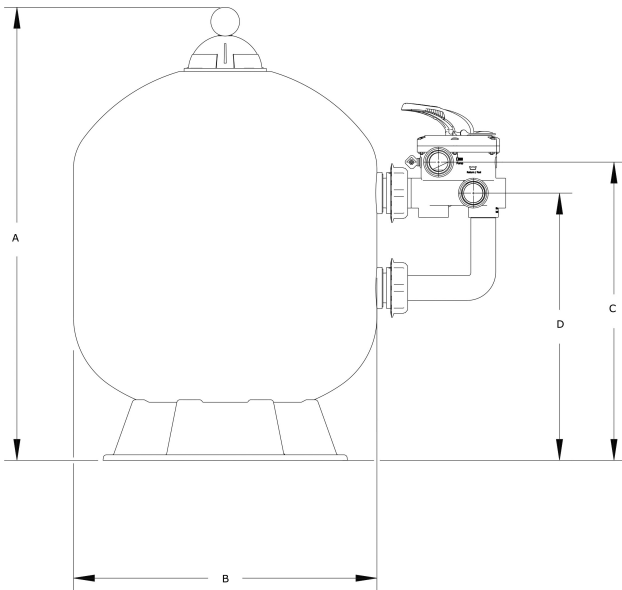

Sandfilter PP 1 1/2" invändig gänga 3,75bar beige type S450 (7043241)

TEKNISKA SPECIFIKATIONER

Färg	beige
Material	PP
Anslutning	invändig gänga
Tryck	3,75 bar
Max temp.	40 °C
Typ	S450
Kapacitet	6 m ³ /h
Storlek	1 1/2"
Diameter	450 mm
Vikt	9 kg
Sand	75 kg
Filtyta	0.16 m ²
Max poolvolym	30 m ³

DIMENSIONER

A	645 mm
B	18 inch

B 450 mm

Blanches 18

C 356 mm

D 206 mm

Genererad den: 28/05/2026

Bevo Nordic A/S
Pakhusgården 54
5000 Odense C
Danmark
+45 66 19 25 45
info@bevo.dk
<http://www.bevo.com>