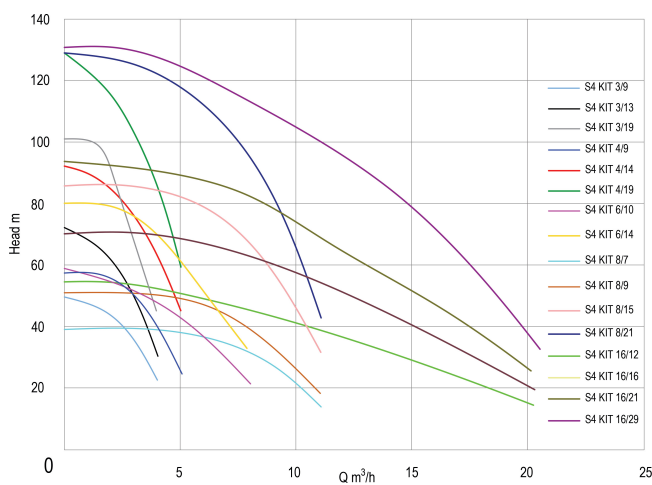

# TEKNISKA SPECIFIKATIONER

Material rostfritt stål 304

Pump body rostfritt stål 304

Material impeller 1 teknopolymer A

Anslutning invändig gänga

Volt 400VAC

Max temperatur 40 °C

Yttre Ø 99 mm

Minste mellantemperatur  
(kontinuerlig) 0 °C

BEP Head 320

IP värde IP68, class F

Typ S4 KIT 8/9

Uteffekt 2 Hk

Modell med 15m kabel

MWC 54 m

Storlek 2"

Vikt 14.8 kg

Effekt 1.5 kW

Höjd 985 mm

Ampere 4,6 A

Max flow rate 10.8 m<sup>3</sup>/h

Förpacknings dimensioner 120 x 120 x 1085 mm  
L/B/H

**Genererad den: 08/05/2026**

Bevo Nordic A/S  
Pakhusgården 54  
5000 Odense C  
Danmark  
+45 66 19 25 45  
[info@bevo.dk](mailto:info@bevo.dk)  
<http://www.bevo.com>