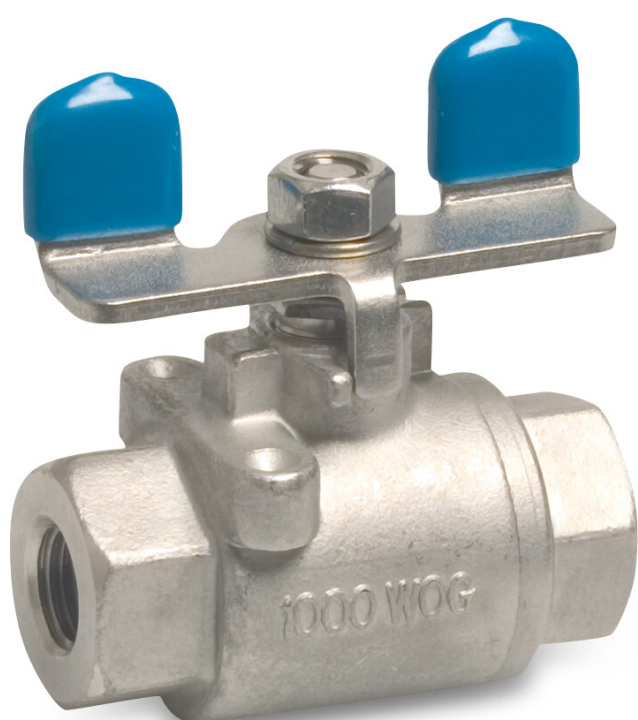

Profec 2-delad kulventil rostfritt stål 316 1/4" invändig gänga 50bar (0090980)

TEKNISKA SPECIFIKATIONER

Material rostfritt stål 316

Funktion butterfly handtag

Handtagsfärg blå

Handtagsmaterial rostfritt stål

Packningsmaterial PTFE

Anslutning invändig gänga

Tryck 50 bar

Storlek 1/4"

DIMENSIONER

Ct-1 37 mm

F-1 12.5 mm

F-2 12.5 mm