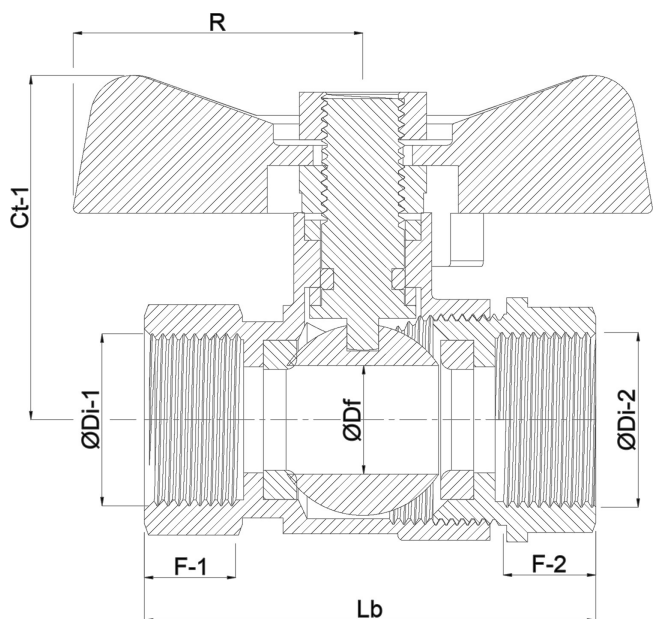

Profec 2-delad kulventil rostfritt stål 316 1/4" invändig gänga 50bar (0090980)

TEKNISKA SPECIFIKATIONER

Material rostfritt stål 316

Funktion butterfly handtag

Handtagsfärg blå

Handtagsmaterial rostfritt stål

Packningsmaterial PTFE

Anslutning invändig gänga

Tryck 50 bar

Storlek 1/4"

DIMENSIONER

Lb 49 mm

ØDi-1 1/4 "

ØDi-2 1/4 "

F-1 12.5 mm

F-2 12.5 mm

Ct-1 37 mm

R 30 mm

ØDf

12.5 mm

Genererad den: 01/10/2025

Bevo Nordic A/S
Pakhusgården 54
5000 Odense C
Danmark
+45 66 19 25 45
info@bevo.dk
<http://www.bevo.com>