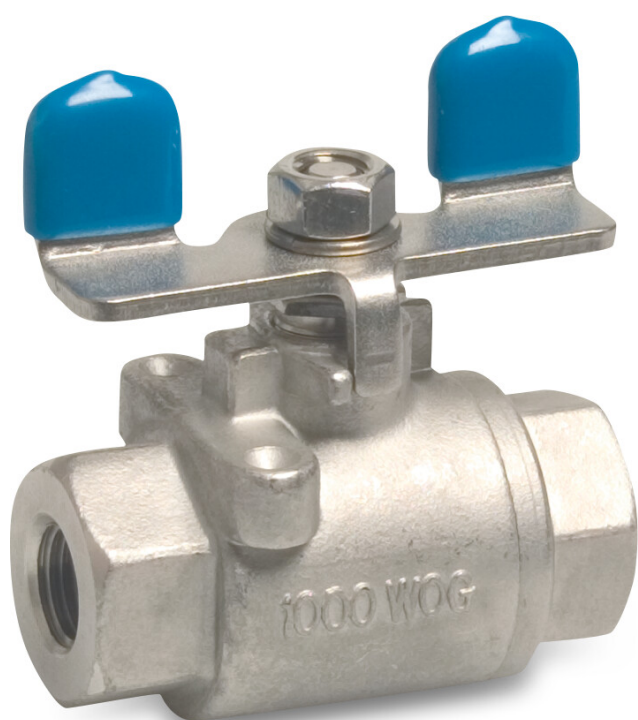

Profec 2-delad kulventil rostfritt stål 316 1/4" invändig gänga 50bar (0090980)

TEKNISKA SPECIFIKATIONER

Material rostfritt stål 316

Funktion butterfly handtag

Handtagsfärg blå

Handtagsmaterial rostfritt stål

Packningsmaterial PTFE

Anslutning invändig gänga

Tryck 50 bar

Storlek 1/4"

DIMENSIONER

Lb 49 mm

ØDi-1 1/4 "

ØDi-2 1/4 "