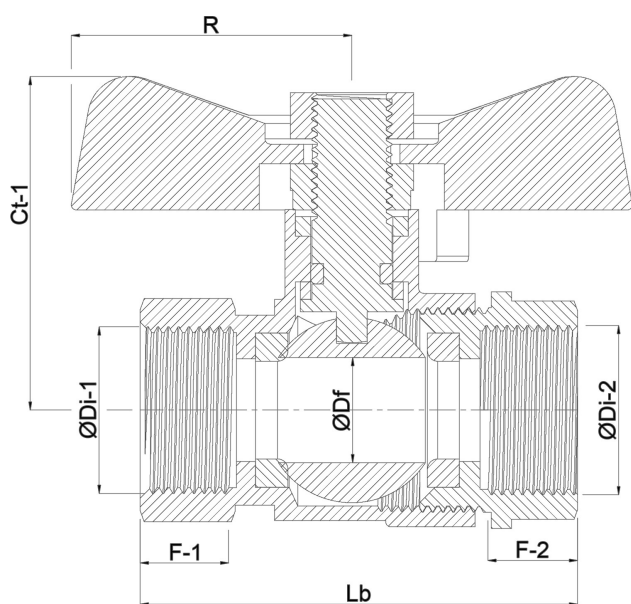

Profec 2-delad kulventil rostfritt stål 316 1/4" invändig gänga 50bar (0090980)

TEKNISKA SPECIFIKATIONER

Material rostfritt stål 316

Funktion butterfly handtag

Handtagsfärg blå

Handtagsmaterial rostfritt stål

Packningsmaterial PTFE

Anslutning invändig gänga

Tryck 50 bar

Storlek 1/4"

DIMENSIONER

Ct-1 37 mm

F-1 12.5 mm

F-2 12.5 mm

Lb 49 mm

R 30 mm

ØDf 12.5 mm

ØDi-1 1/4 "

ØDi-2

1/4 "

Genererad den: 22/05/2026

Bevo Nordic A/S
Pakhusgården 54
5000 Odense C
Danmark
+45 66 19 25 45
info@bevo.dk
<http://www.bevo.com>