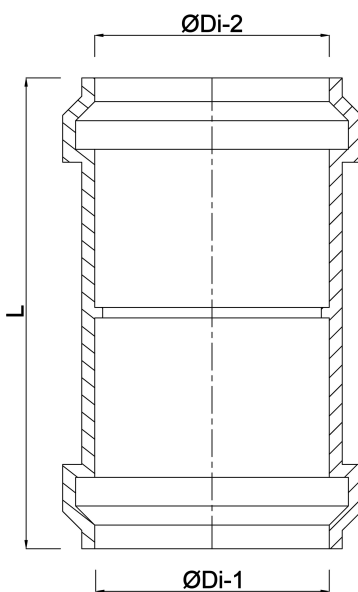

# TEKNISKA SPECIFIKATIONER

Färg	grå
Material	PP
Anslutning	o-rings tätning
Användning	spillvatten
Storlek	75 mm

## DIMENSIONER

L	120 mm
ØDi-1	75 mm
ØDi-2	75 mm

**Genererad den: 02/10/2025**

Bevo Nordic A/S  
Pakhusgården 54  
5000 Odense C  
Danmark  
+45 66 19 25 45  
[info@bevo.dk](mailto:info@bevo.dk)  
<http://www.bevo.com>