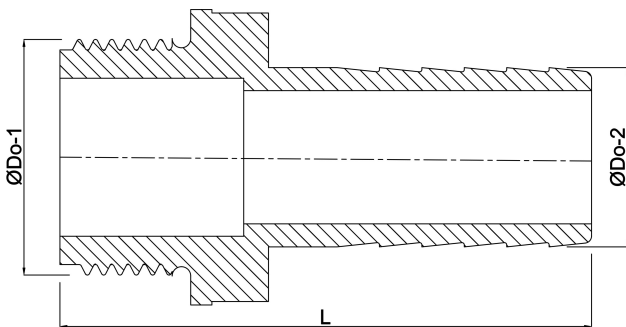

# TEKNISKA SPECIFIKATIONER

Material	mässing
Anslutning	utvändig gänga x slangkoppling
Max temp.	120 °C
Storlek	1/4" x 8 mm
Max temperatur	120 °C
Skruvnyckel	14

# DIMENSIONER

Dq-2	6.6 mm
F-1	10 mm
L	34 mm
Lb	34 mm
Lq-2	13.5 mm
Nq-2	2
P-1	16 mm
ØDi-1	9 mm
ØDi-2	4 mm

ØDo-1

1/4 "

ØDo-2

8 mm

**Genererad den: 24/05/2026**

Bevo Nordic A/S  
Pakhusgården 54  
5000 Odense C  
Danmark  
+45 66 19 25 45  
[info@bevo.dk](mailto:info@bevo.dk)  
<http://www.bevo.com>