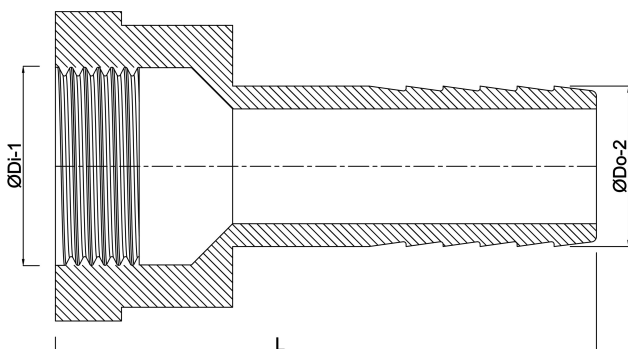

**Profec Slangstos sexkantig  
mässing 1/8" x 8 mm invändig  
gänga x slangkoppling 30bar  
(0411900)**

# TEKNISKA SPECIFIKATIONER

Material	mässing
Anslutning	invändig gänga x slangkoppling
Tryck	30 bar
Max temp.	120 °C
Storlek	1/8" x 8 mm
Max temperatur	120 °C

## DIMENSIONER

L	32 mm
ØDi-1	1/8 "
ØDi-2	5 mm
ØDo-2	8 mm

**Genererad den: 28/05/2026**

Bevo Nordic A/S  
Pakhusgården 54  
5000 Odense C  
Danmark  
+45 66 19 25 45  
[info@bevo.dk](mailto:info@bevo.dk)  
<http://www.bevo.com>