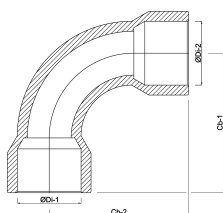

# TEKNISKA SPECIFIKATIONER

Färg grå

Typ extruderad

Material PVC-U

Anslutning limsockel

Storlek 63 mm

Tryck 10 bar

# DIMENSIONER

Cb-1 150 mm

Cb-2 150 mm

Form handformad

ØDi-1 63 mm

ØDi-2 63 mm

β 90 °