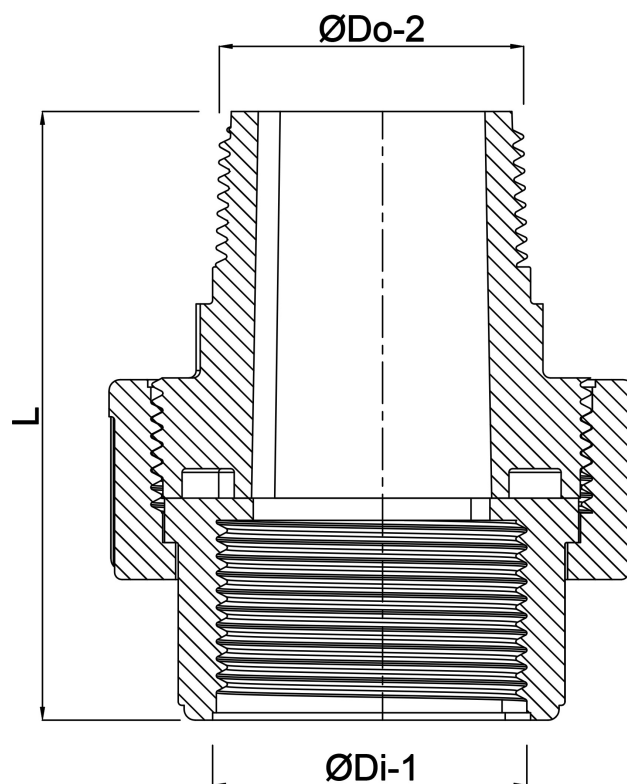

**Profec Unionskoppling PVC-U**  
**3/4" invändig gänga x**  
**utvändig gänga 10bar grå**  
**(0100101)**

# TEKNISKA SPECIFIKATIONER

Färg	grå
Material	PVC-U
Anslutning	invändig gänga x utvändig gänga
Tryck	10 bar
Storlek	3/4"

## DIMENSIONER

Do-n	51 mm
Hi-1	23 mm
L	66 mm
Lb	43 mm
ØDi-1	3/4 "
ØDo-2	3/4 "

**Genererad den: 22/05/2026**

Bevo Nordic A/S  
Pakhusgården 54  
5000 Odense C  
Danmark  
+45 66 19 25 45  
[info@bevo.dk](mailto:info@bevo.dk)  
<http://www.bevo.com>