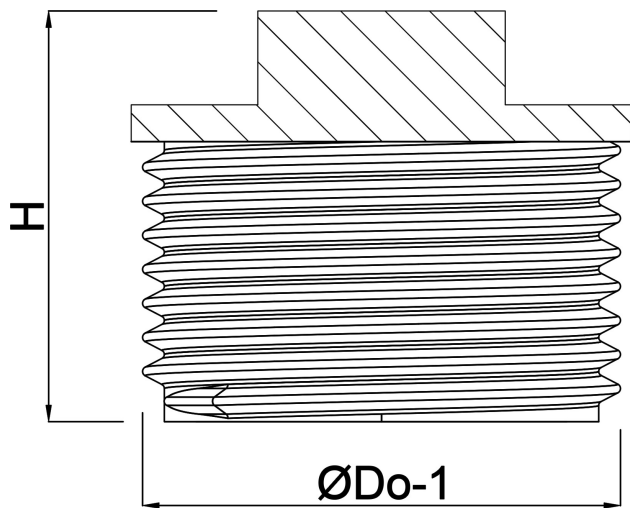

Profec Nr. 290 Plugg gjutjärn galvaniserad 3/8" utvändig gänga 25bar DVGW (1029003)

TEKNISKA SPECIFIKATIONER

Material	gjutjärn
Ytbehandling	galvaniserad
Godkännande	DVGW
Anslutning	utvändig gänga
Fitting nr.	Nr. 290
Temperatur intervall	-20°C - 120°C
Tryck	25 bar
Storlek	3/8"

DIMENSIONER

F-1	12 mm
H	24 mm
ØDo-1	3/8 "

Genererad den: 24/05/2026

Bevo Nordic A/S
Pakhusgården 54
5000 Odense C
Danmark
+45 66 19 25 45
info@bevo.dk
<http://www.bevo.com>