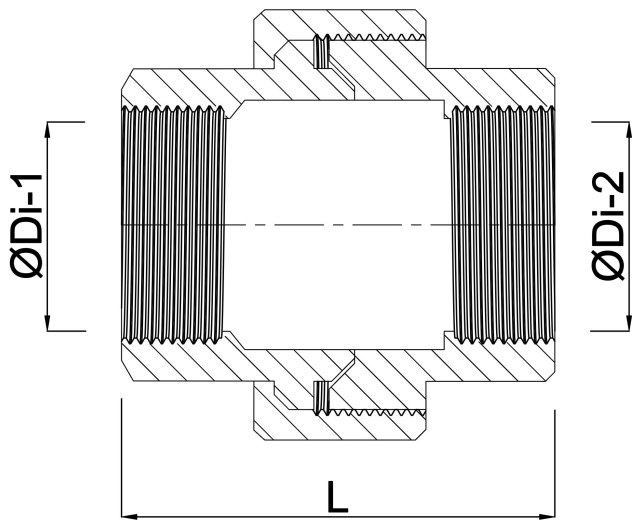

**Profec Nr. 340 Unionskoppling
gjutjärn svart 1/2" invändig
gänga 25bar DVGW type
konisk (1134004)**

TEKNISKA SPECIFIKATIONER

Typ	konisk
Material	gjutjärn svart
Godkännande	DVGW
Anslutning	invändig gänga
Fitting nr.	Nr. 340
Temperatur intervall	-20°C - 120°C
Tryck	25 bar
Storlek	1/2"
Längd	48 mm

DIMENSIONER

F-1	10 mm
F-2	10 mm
K-1	26 mm
K-2	26 mm
Kn	44 mm
L	45 mm

ØDi-1 1/2 "

ØDi-2 1/2 "

Genererad den: 24/05/2026

Bevo Nordic A/S
Pakhusgården 54
5000 Odense C
Danmark
+45 66 19 25 45
info@bevo.dk
<http://www.bevo.com>