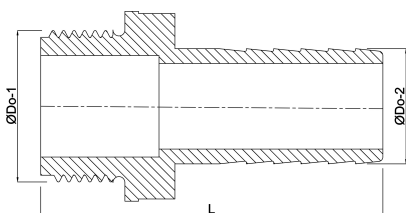

**Profec Slangstos PVC-U 1" x 25
mm utvändig gänga x
slangkoppling 10bar grå
(0111009)**

TEKNISKA SPECIFIKATIONER

Färg	grå
Material	PVC-U
Anslutning	utvändig gänga x slangkoppling
Tryck	10 bar
Storlek	1" x 25 mm
Skruvnyckel	47

DIMENSIONER

L	36 mm
L	78 mm
ØDo-2	25 mm
ØDo-1	1 "
F-1	21 mm
Lq-2	36 mm

Genererad den: 23/10/2025

Bevo Nordic A/S
Pakhusgården 54
5000 Odense C
Danmark
+45 66 19 25 45
info@bevo.dk
<http://www.bevo.com>