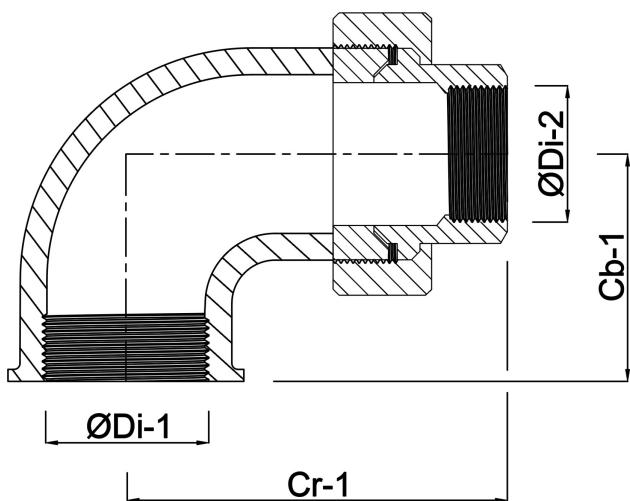

**Profec Nr. 96 Unionsböj 90°
rostfritt stål 316 2" invändig
gänga 16bar type konisk
(0080690)**

TEKNISKA SPECIFIKATIONER

Typ	konisk
Material	rostfritt stål 316
Anslutning	invändig gänga
Fitting nr.	Nr. 96
Tryck	16 bar
Max temp.	100 °C
Storlek	2"

DIMENSIONER

Cb-1	53.5 mm
Cr-1	85 mm
ØDi-1	2 "
ØDi-2	2 "
β	90 °

Genererad den: 22/05/2026

Bevo Nordic A/S
Pakhusgården 54
5000 Odense C
Danmark
+45 66 19 25 45
info@bevo.dk
<http://www.bevo.com>