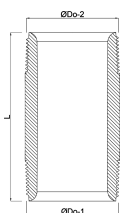

**Profec Nr. 23 Nippelrör stål
svart 1 1/4" utvändig gänga
16bar 80 mm (1165080)**

TEKNISKA SPECIFIKATIONER

Material	stål svart
Anslutning	utvändig gänga
DIN Standard	DIN 2982
Fitting nr.	Nr. 23
Tryck	16 bar
Storlek	1 1/4"
Längd	80 mm

DIMENSIONER

L	80 mm
ØDi-1	36 mm
ØDi-2	36 mm
ØDo-1	1 1/4 "
ØDo-2	1 1/4 "

Genererad den: 14/03/2026

Bevo Nordic A/S
Pakhusgården 54
5000 Odense C
Danmark
+45 66 19 25 45
info@bevo.dk
<http://www.bevo.com>