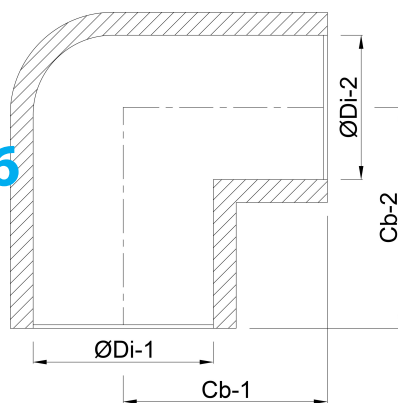

# TEKNISKA SPECIFIKATIONER

Färg grå

Material PVC-U

Anslutning limsocket

Storlek 315 mm

Tryck 10 bar

## DIMENSIONER

Cb-1 332 mm

Cb-2 332 mm

ØDi-1 315 mm

ØDi-2 315 mm

β 90 °

**Genererad den: 13/03/2026**

Bevo Nordic A/S  
Pakhusgården 54  
5000 Odense C