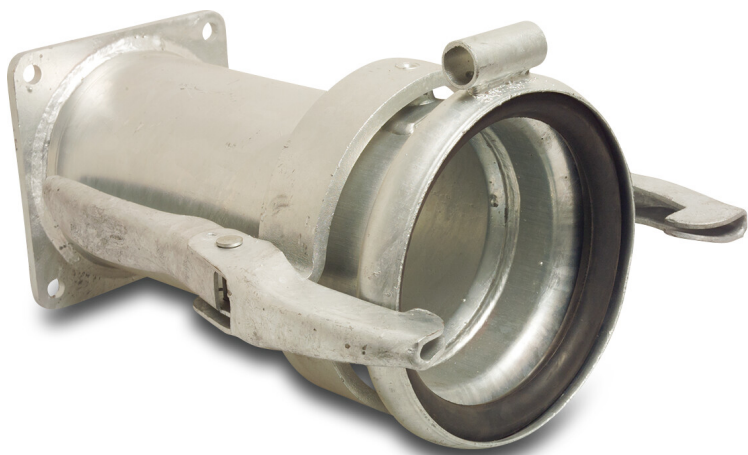

**Snabbkoppling stål  
galvaniserad 159 mm x DN150  
hona del Perrot x DIN fläns  
PN10/16 type Perrot (0218397)**

# TEKNISKA SPECIFIKATIONER

|              |                             |
|--------------|-----------------------------|
| Typ          | Perrot                      |
| Material     | stål                        |
| Ytbehandling | galvaniserad                |
| Storlek      | 159 mm x DN150              |
| Anslutning   | hona del Perrot x DIN fläns |
| Fläns        | PN10/16                     |
| PCD          | 240 mm                      |
| Hål          | 8                           |