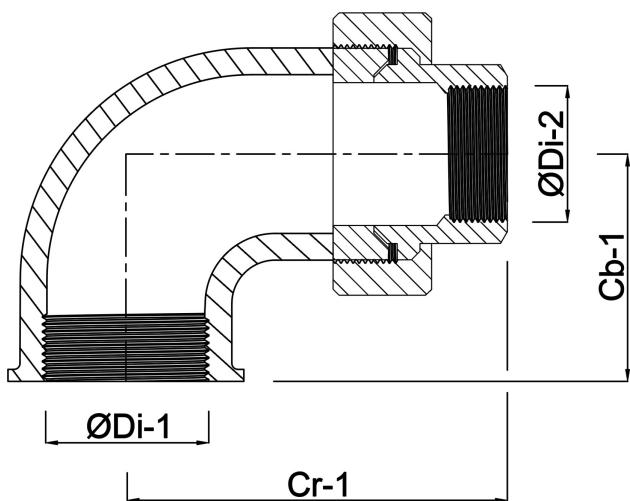

**Profec Nr. 96 Unionsböj 90°
rostfritt stål 316 1 1/2"
invändig gänga 16bar type
konisk (0080689)**

TEKNISKA SPECIFIKATIONER

Typ	konisk
Material	rostfritt stål 316
Anslutning	invändig gänga
Fitting nr.	Nr. 96
Tryck	16 bar
Max temp.	100 °C
Storlek	1 1/2"

DIMENSIONER

Cb-1	43 mm
Cr-1	70 mm
ØDi-1	1 1/2 "
ØDi-2	1 1/2 "
β	90 °

Genererad den: 22/05/2026

Bevo Nordic A/S
Pakhusgården 54
5000 Odense C
Danmark
+45 66 19 25 45
info@bevo.dk
<http://www.bevo.com>