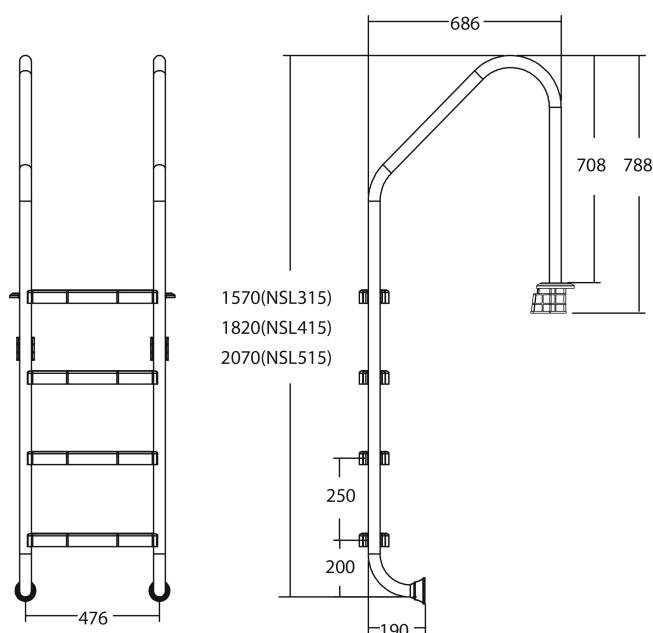

Flotide Pooltrappa rostfritt stål 316 type bred modell 5-stegs (7026931)

FLOTIDE

TEKNISKA SPECIFIKATIONER

Typ	bred modell
Material	rostfritt stål 316
Antal steg	5

PRODUKTINFORMATION

Flotide poolstege (bred modell) fästs 496 mm bakom poolkanten. Alla stegar har halkskydd.