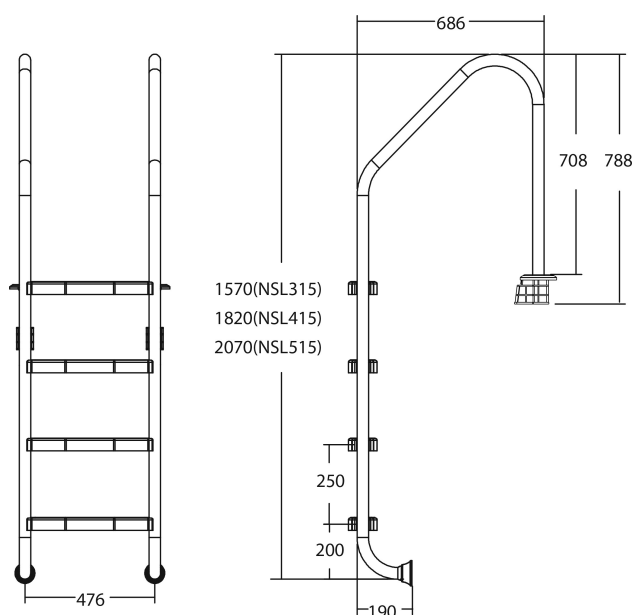

# Flotide Pooltrappa rostfritt stål 316 type bred modell 5-stegs (7026931)

**FLOTIDE**

# TEKNISKA SPECIFIKATIONER

|            |                    |
|------------|--------------------|
| Typ        | bred modell        |
| Material   | rostfritt stål 316 |
| Antal steg | 5                  |

## PRODUKTINFORMATION

Flotide poolstege (bred modell) fästs 496 mm bakom poolkanten. Alla stegar har halkskydd.

**Genererad den: 26/05/2026**

Bevo Nordic A/S  
Pakhusgården 54  
5000 Odense C

Danmark  
+45 66 19 25 45  
[info@bevo.dk](mailto:info@bevo.dk)  
<http://www.bevo.com>