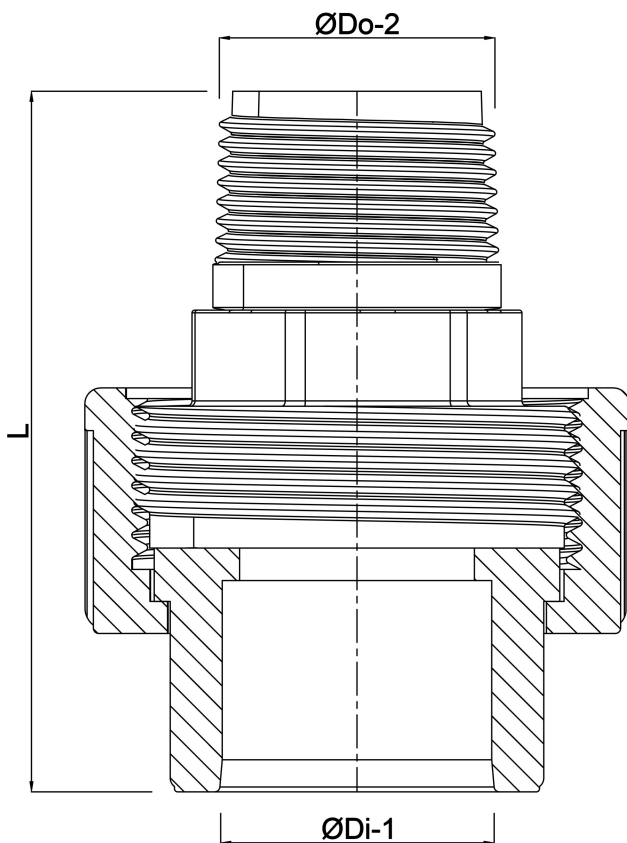

**Profec Unionsadapter
PVC/rostfritt stål 316 75 mm x
2 1/2" limsockel x utvändig
gänga 10bar grå (0102116)**

TEKNISKA SPECIFIKATIONER

Färg	grå
Material	PVC/rostfritt stål 316
Packningsmaterial	EPDM
Anslutning	limsockel x utvändig gänga
Tryck	10 bar
Storlek	75 mm x 2 1/2"

DIMENSIONER

L	128.3 mm
ØDi-1	75 mm
ØDo-2	2 1/2 "

Genererad den: 22/05/2026

Bevo Nordic A/S
Pakhusgården 54
5000 Odense C
Danmark
+45 66 19 25 45
info@bevo.dk
<http://www.bevo.com>