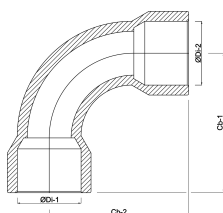

Profec Lång böj 90° PVC-U 32 mm limsocket 16bar grå type extruderad (0110201)

TEKNISKA SPECIFIKATIONER

Färg grå

Typ extruderad

Material PVC-U

Anslutning limsocket

Tryck 16 bar

Storlek 32 mm

DIMENSIONER

Cb-1 87 mm

Cb-2 87 mm

Form handformad

ØDi-1 32 mm

ØDi-2 32 mm

β 90 °

Genererad den: 13/03/2026