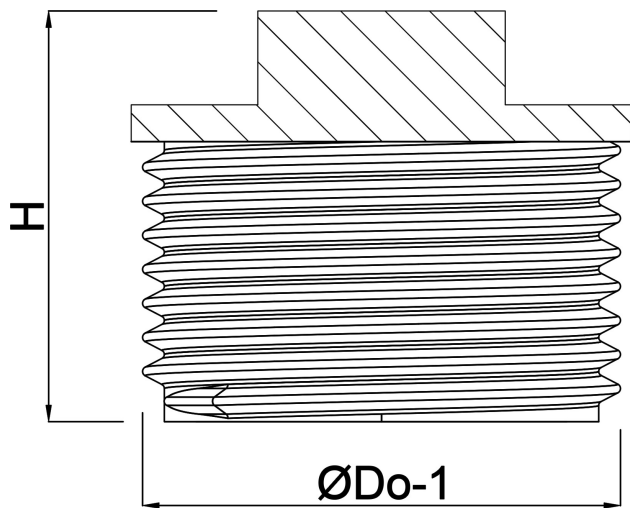

Profec Nr. 290 Plugg mässing
1/4" utvändig gänga 30bar
(0710387)

TEKNISKA SPECIFIKATIONER

Material	mässing
Anslutning	utvändig gänga
Fitting nr.	Nr. 290
Temperatur intervall	-10°C - 115°C
Storlek	1/4"
Tryck	30 bar

DIMENSIONER

F-1	6 mm
H	11.5 mm
ØDo-1	1/4 "

Genererad den: 24/05/2026

Bevo Nordic A/S
Pakhusgården 54
5000 Odense C
Danmark
+45 66 19 25 45
info@bevo.dk
<http://www.bevo.com>