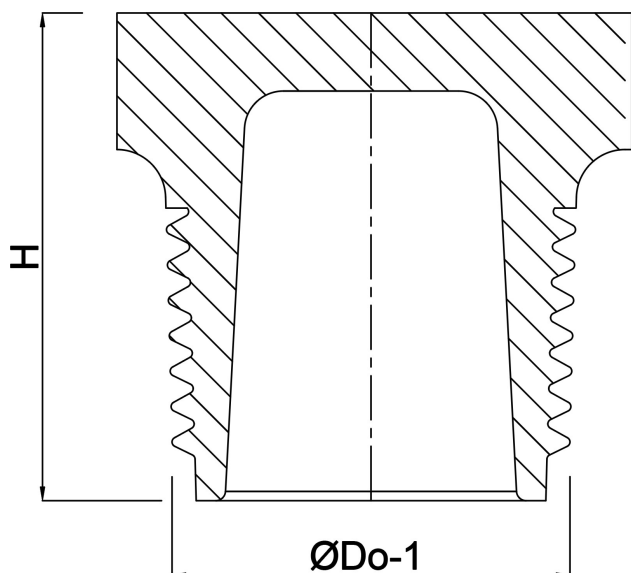

Profec Nr. 290 Plugg rostfritt stål 316 3/4" utvändig gänga 16bar (0080174)

TEKNISKA SPECIFIKATIONER

Material rostfritt stål 316

Anslutning utvändig gänga

Fitting nr. Nr. 290

Tryck 16 bar

Max temp. 100 °C

Storlek 3/4"

DIMENSIONER

H 25 mm

ØDi-1 21 mm

ØDo-1 3/4 "

Genererad den: 27/05/2026

Bevo Nordic A/S
Pakhusgården 54
5000 Odense C
Danmark
+45 66 19 25 45
info@bevo.dk
<http://www.bevo.com>