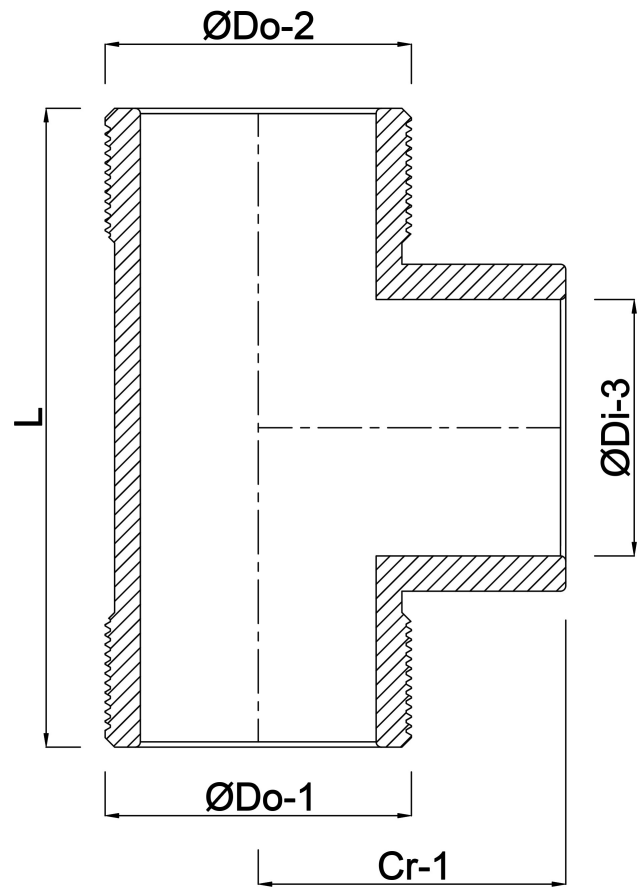

VDL T-koppling 90° PVC-U 1 1/4" x 40 mm x 1 1/4" utvändigt gänga x limsockel x utvändigt gänga 10bar grå (7018107)

VL Van de Lande

TEKNISKA SPECIFIKATIONER

Färg	grå
Material	PVC-U
Anslutning	utvändig gänga x limsockel x utvändig gänga
Tryck	10 bar
Storlek	1 1/4" x 40 mm x 1 1/4"

DIMENSIONER

Cr-1	49 mm
F-1	21 mm
L	96 mm
ØDi-3	40 mm
β	90 °

Genererad den: 23/05/2026

Bevo Nordic A/S
Pakhusgården 54
5000 Odense C
Danmark
+45 66 19 25 45
info@bevo.dk
<http://www.bevo.com>