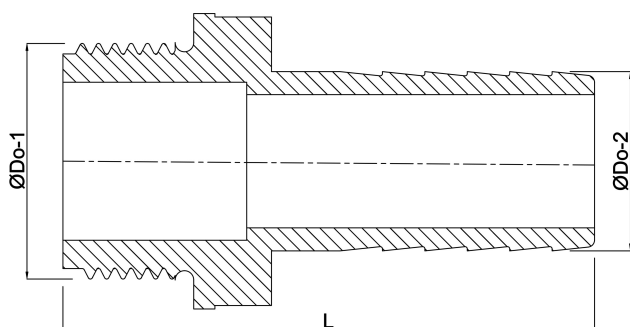

Profec Slangstos mässing 1/4" x 10 mm utvändig gänga x slangkoppling (0710508)

TEKNISKA SPECIFIKATIONER

Material	mässing
Anslutning	utvändig gänga x slangkoppling
Max temp.	120 °C
Storlek	1/4" x 10 mm
Max temperatur	120 °C
Skruvnyckel	16

DIMENSIONER

Dq-2	9.6 mm
F-1	10 mm
L	34 mm
Lb	34 mm
Lq-2	13.5 mm
Nq-2	2
P-1	16 mm
ØDi-1	9 mm
ØDi-2	7 mm

ØDo-1

1/4 "

ØDo-2

10 mm

Genererad den: 28/05/2026

Bevo Nordic A/S
Pakhusgården 54
5000 Odense C
Danmark
+45 66 19 25 45
info@bevo.dk
<http://www.bevo.com>