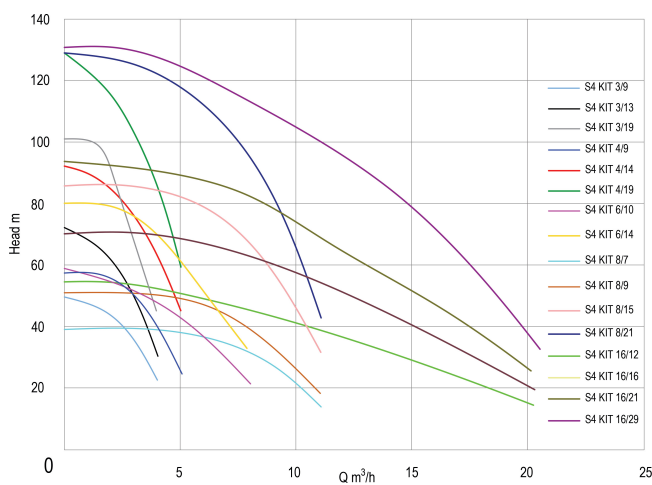

DAB Djupbrunnspump rostfritt stål 304 1 1/4" invändig gänga 2,2A 400VAC med 15m kabel type S4 KIT 3/9 (7033390)

TEKNISKA SPECIFIKATIONER

Material rostfritt stål 304

Pump body rostfritt stål 304

Material impeller 1 teknopolymer A

Uteffekt 0,75 Hk

Modell med 15m kabel

MWC 50 m

Storlek 1 1/4"

Vikt 10.2 kg

Effekt 0.55 kW

Höjd 745 mm

Ampere 2,2 A

Max flow rate 4.2 m³/h

Förpacknings dimensioner 120 x 120 x 845 mm
L/B/H

Genererad den: 08/05/2026

Bevo Nordic A/S
Pakhusgården 54
5000 Odense C
Danmark
+45 66 19 25 45
info@bevo.dk
<http://www.bevo.com>