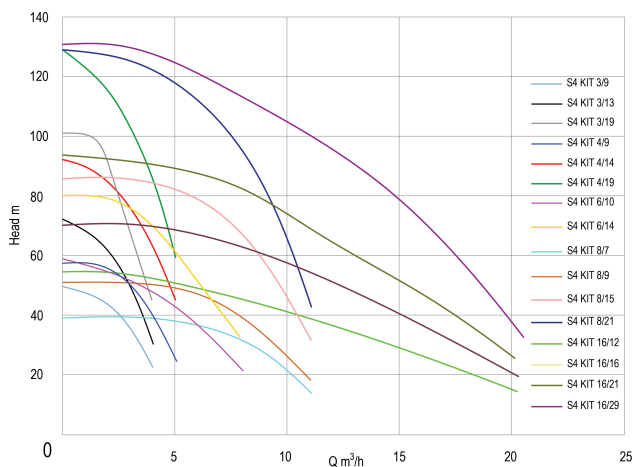

DAB Djupbrunnspump rostfritt stål 304 1 1/4" invändig gänga 2,2A 400VAC med 15m kabel type S4 KIT 3/9 (7033390)

TEKNISKA SPECIFIKATIONER

Material rostfritt stål 304

Pump body rostfritt stål 304

Material impeller 1 teknopolymer A

Uteffekt 0,75 Hk

Modell med 15m kabel

MWC 50 m

Storlek 1 1/4"

Vikt 10.2 kg

Effekt 0.55 kW

Höjd 745 mm

Ampere 2,2 A

Max flow rate 4.2 m³/h

Förpacknings dimensioner 120 x 120 x 845 mm
L/B/H

Genererad den: 27/05/2026

Bevo Nordic A/S
Pakhusgården 54
5000 Odense C
Danmark
+45 66 19 25 45
info@bevo.dk
<http://www.bevo.com>