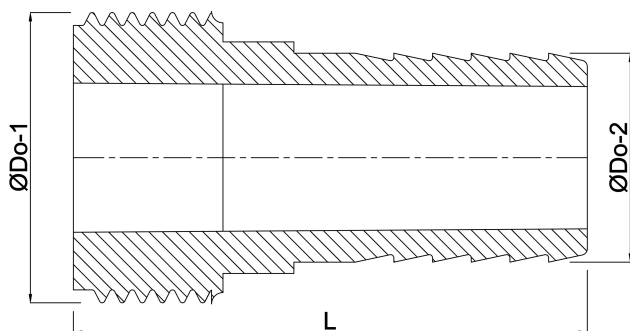

**Profec Slangstos mässing 3/4"
x 20 mm utvändig gänga x
slangkoppling type packning
(0423322)**

TEKNISKA SPECIFIKATIONER

Typ	packning
Material	mässing
Anslutning	utvändig gänga x slangkoppling
Max temp.	120 °C
Storlek	3/4" x 20 mm
Max temperatur	120 °C

DIMENSIONER

Dq-2	17 mm
F-1	7 mm
L	35.5 mm
Lb	35,5 mm
Lq-2	25 mm
Nq-2	4
P-1	25 mm
ØDi-1	20.7 mm
ØDi-2	15 mm

ØDo-1

3/4 "

ØDo-2

20 mm

Genererad den: 28/05/2026

Bevo Nordic A/S
Pakhusgården 54
5000 Odense C
Danmark
+45 66 19 25 45
info@bevo.dk
<http://www.bevo.com>