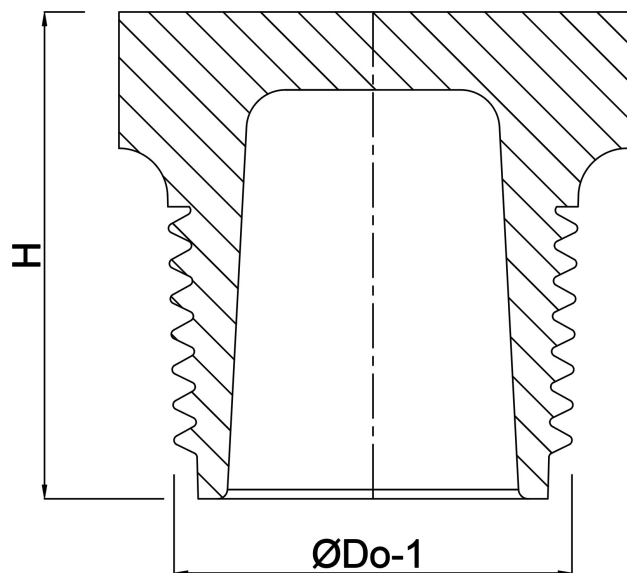

Profec Plugg PVC-U 3" utvändig gänga 10bar grå (0110608)

TEKNISKA SPECIFIKATIONER

Färg	grå
Material	PVC-U
Anslutning	utvändig gänga
Tryck	10 bar
Storlek	3"

DIMENSIONER

H	50 mm
ØDo-1	3 "

Genererad den: 22/05/2026