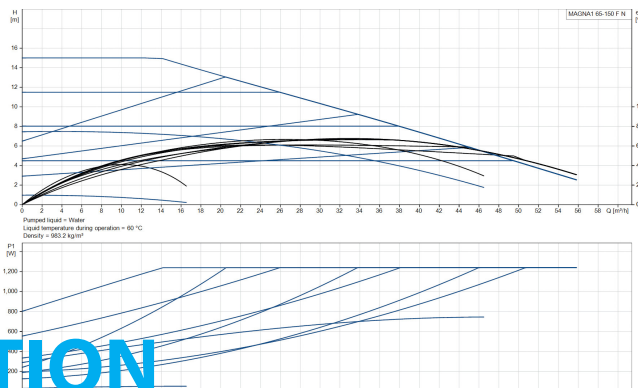

Ampere

5.53 A

PRODUKTINFORMATION

Den nya MAGNA1 är det enkla valet för ett väl utfört arbete. Det är det perfekta valet vid utbyte av äldre cirkulationspumpar och tack vare dess överensstämmelse med EuP 2015-reglerna är betydande besparingar på el en verklighet. Det idealiska valet för grundläggande prestandabehov i applikationer där enkel systemkontroll och övervakning önskas. Övervakning via felrelä, vilket säkerställer sinnesro. Digital start/stopp-ingång tillgänglig för fjärrstyrning av pumpen. Kontinuerlig drift och minskad stilleståndstid med den trådlösa tvillingpumpfunktionen (tillgänglig på dubbelpumpar). Hög energieffektivitet som resulterar i betydande besparingar på el. Enkel installation och användning via det enkla användargränssnittet. Ingen underhåll behövs tack vare den kapslade rotortypens design. MAGNA1 är det enkla och effektiva valet för de flesta applikationer inklusive uppvärmning, huvudpump, blandningsslingor, uppvärmningsytor, kylning, luftkonditioneringsytor, markvärmepumpsystem och mindre kylapplikationer.

Funktioner:

- Proportionell tryckkontroll.
- Konstant tryckkontroll.
- Konstant kurva/konstant hastighet.
- Ingen extern motorskydd krävs.
- Isoleringsskal levereras med enkelpumpar för värmesystem.
- Brett temperaturområde tack vare termisk separation av styrboxen och det pumpade mediet.

Genererad den: 10/05/2026

Bevo Nordic A/S
Pakhusgården 54