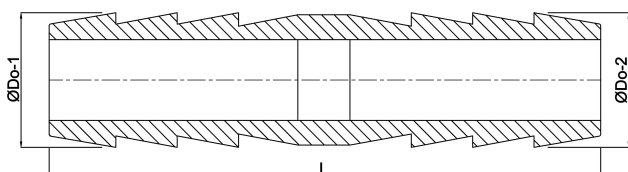

# Dubbel slangkopplingshalva rostfritt stål 304 150 mm slangkoppling (0221025)

# TEKNISKA SPECIFIKATIONER

Material rostfritt stål 304

Anslutning slangkoppling

Storlek 150 mm

## DIMENSIONER

L 220 mm

ØDo-1 150 mm

ØDo-2 150 mm

**Genererad den: 25/05/2026**

Bevo Nordic A/S  
Pakhusgården 54  
5000 Odense C  
Danmark  
+45 66 19 25 45  
[info@bevo.dk](mailto:info@bevo.dk)  
<http://www.bevo.com>